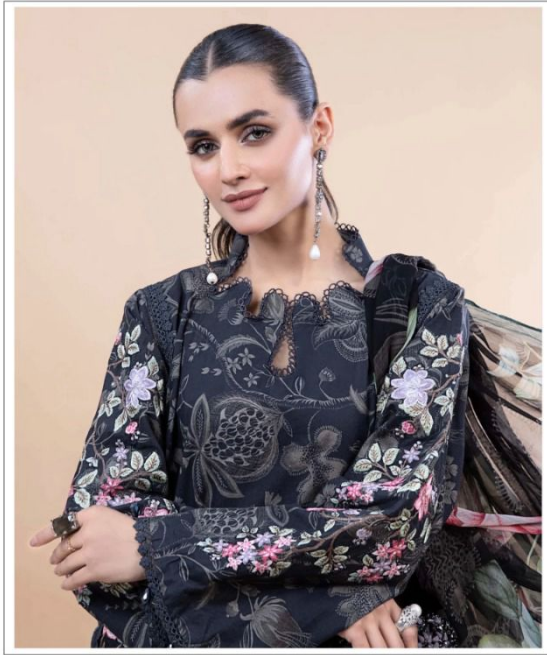

TAJ || 445

**Taj**  
CREATIONS

Cotton Dupatta

TAJ || 447

**Taj**  
CREATIONS

Chiffon Dupatta

TAJ || 445

**Taj**  
CREATIONS

Cotton Dupatta

TAJ || 445

**Taj**  
CREATIONS

Cotton Dupatta

ESPRESSO  
HOT WATER  
SHOWER

J'adore

parfait!

FRESH  
ESPRESSO  
Doppo  
HOT WATER  
SHOWER  
Amore