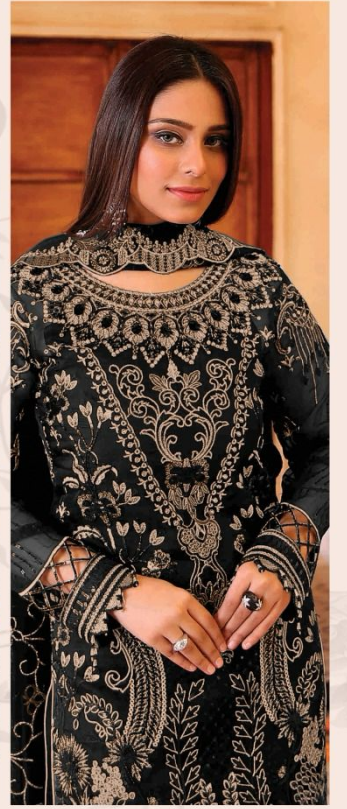

AFFAN CREATION

187-A

187-B

187-C

187-D

**-:DUPATTA:-
FOUX GEORGETTE**

**-:TOP:-
HEAVY FOUX GEORGETTE**

**-:BOTTAM/INNER:-
DULL SANTOON**

عَفَّان
AFFAN CREATION
187-A

FABRIC DETAILS
TOP: FOUX GEORGETTE
BOTTOM / INNER: SANTOON
DUPATTA : FOUX GEORGETTE

D.NO.
187

FABRIC DETAILS
TOP: FOUX GEORGETTE
BOTTOM / INNER: SANTOON
DUPATTA : FOUX GEORGETTE