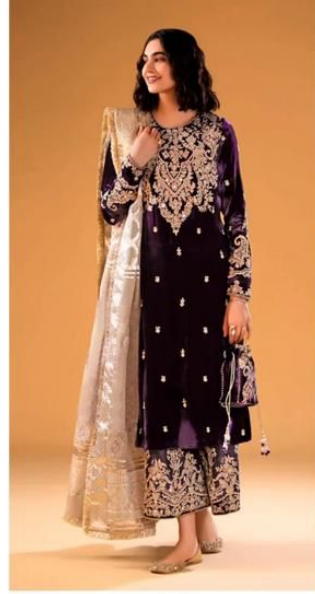

DS

VELVET-23-2

3241

3242

3243

3244

3243

ESPRESSO
Latte Macchiato

Hot WATER
ESPRESSO

J'adore

parfait!

COFFEE MENU

VELVET

DS

VELVET-23-2

3241