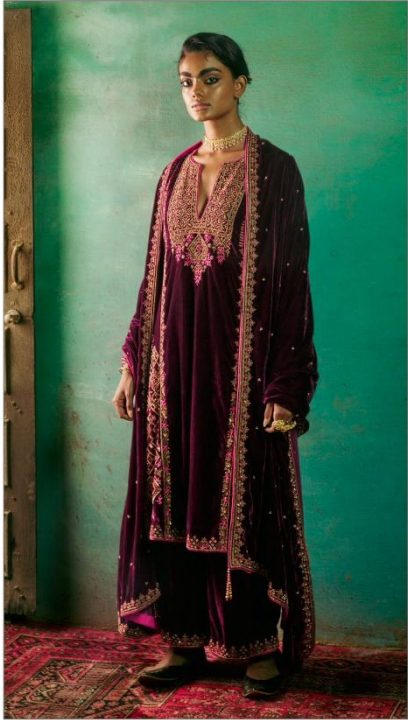

FIRODUS
Velvet Collection

3291-A

3291-B

3291-C

3291-C

3291-B

3291-A

FIRODUS
Velvet Collection

3291-A

3291-B

3291-C

FIRODUS
Velvet Collection

3291-A

3291-B

3291-C

ESPRESSO
Steamed MILK