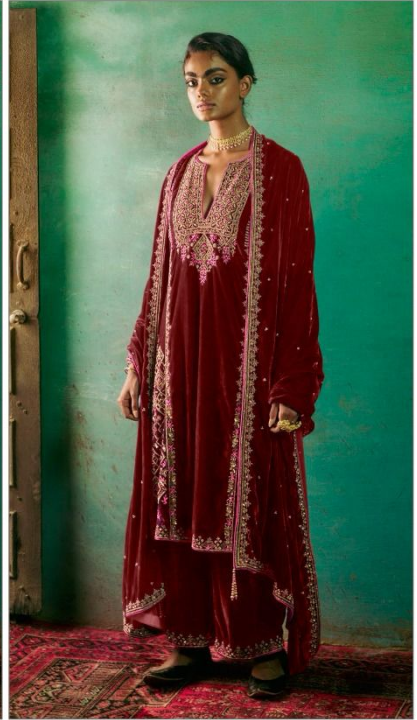

FIRODUS
Velvet Collection

3291-A

3291-B

3291-C

3291-C

3291-B

3291-A

FIRODUS
Velvet Collection

3291-A

3291-B

3291-C

FIRODUS
Velvet Collection

3291-A

3291-B

3291-C

ESPRESSO
Steamed MILK