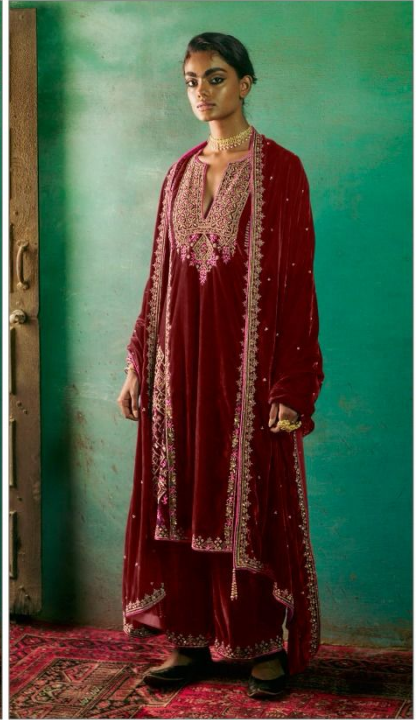

FIRODUS
Velvet Collection

3291-A

3291-B

3291-C

3291-C

3291-B

3291-A

FIRODUS
Velvet Collection

3291-A

3291-B

3291-C

FIRODUS
Velvet Collection

3291-A

3291-B

3291-C

ESPRESSO
Steamed MILK