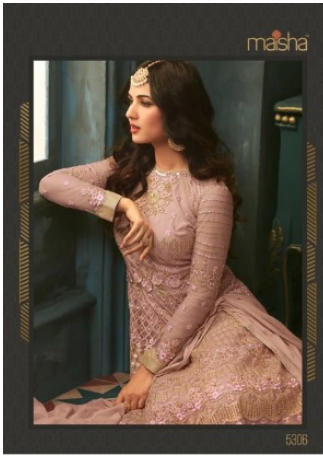

MAISHA

DESIGN.NO- 5306 COLOURS

RATE - 4005/-

FABRICS

- 1.TOP-NET
- 2.BOTTOM-SANTOON
- 3.INNER-SANTOON

maisha™

5306

maisha™