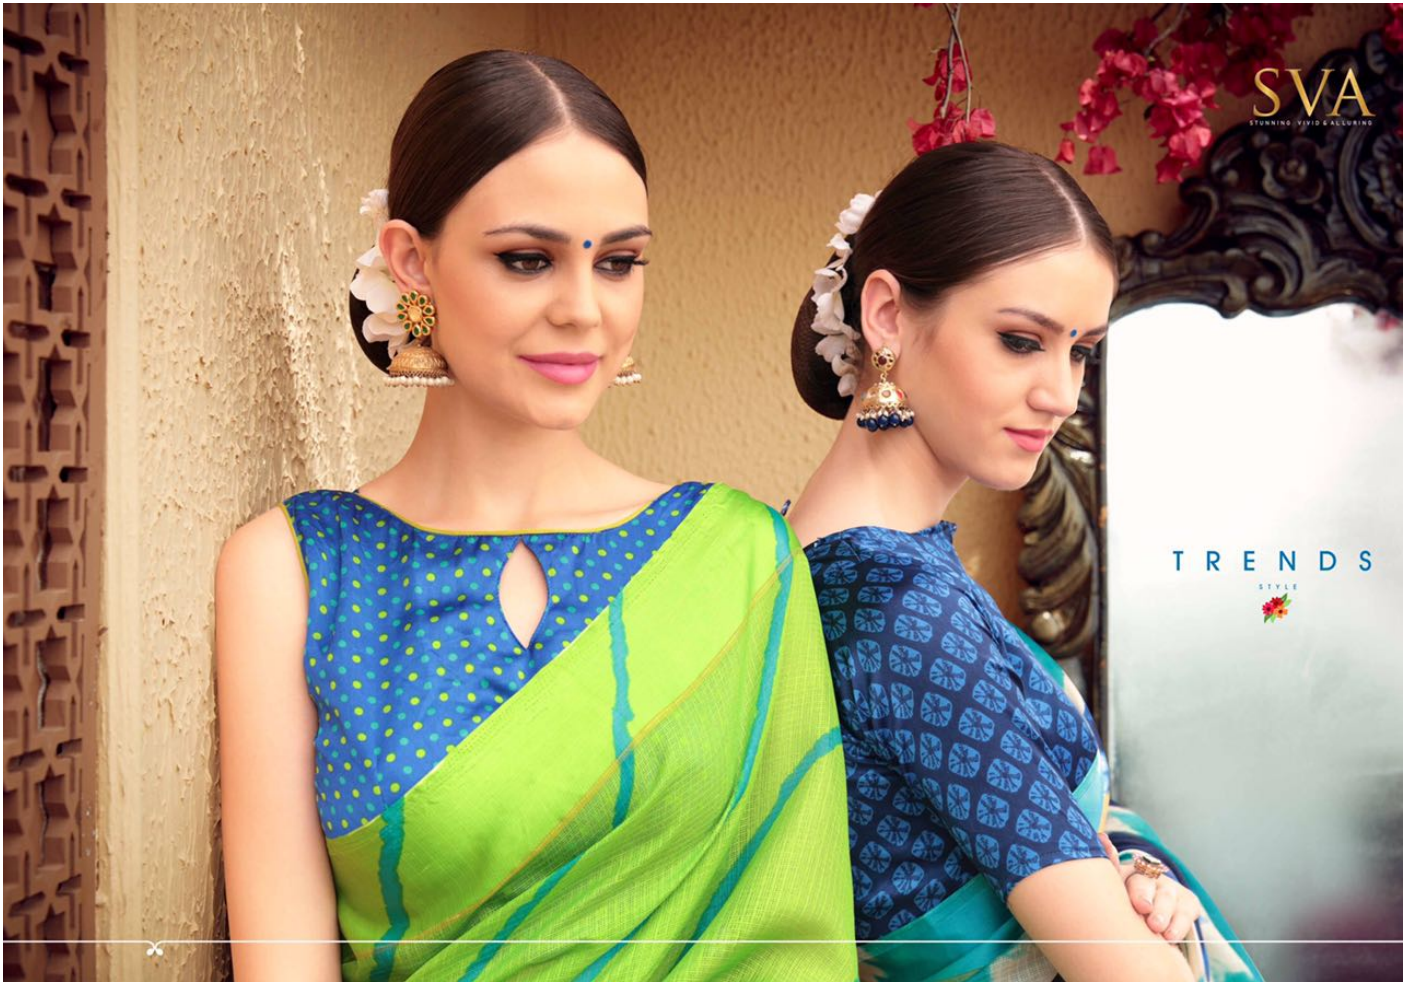

SVA
STUNNING VIVID & ALLURING

VOLUME - 1

SUMMER SHIBORY

SVA
STUNNING, VIVID & ALLURING

TRENDS

STYLE

SVA
STUNNING VIVID & ALLURING

MAGICAL
MYSTERY

SVA
STUNNING VIVID & ALLURING

VOLUME - 1

SUMMER SHIBORY

57010

TRENDS

STYLE

57001

57002