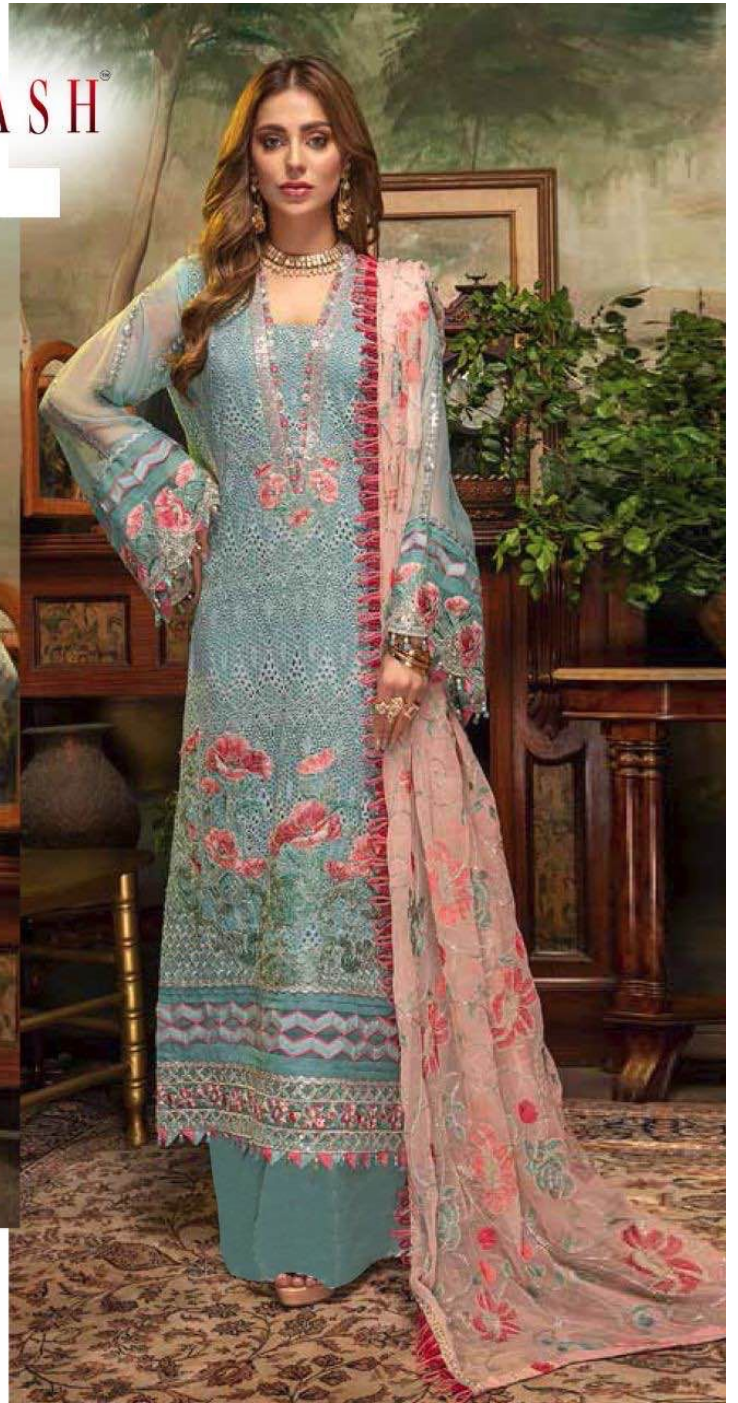

ZARQASH®

Z-2057

Top - Fox georgette heavy embroidered
Inner Bottom - Heavy santoon
Dupatta - Nazneen heavy embroidered

ZARQASH®

Z-2060

Top - Fox georgette heavy embroidered
Inner Bottom - Heavy santoon
Dupatta - Nazneen heavy embroidered

ZARQASH®

Z-2057

Top - Fox georgette heavy embroidered
Inner Bottom - Heavy santoon
Dupatta - Nazneen heavy embroidered

ZARQASH®

Z-2057

Top - Fox georgette heavy embroidered
Inner Bottom - Heavy santoon
Dupatta - Nazneen heavy embroidered