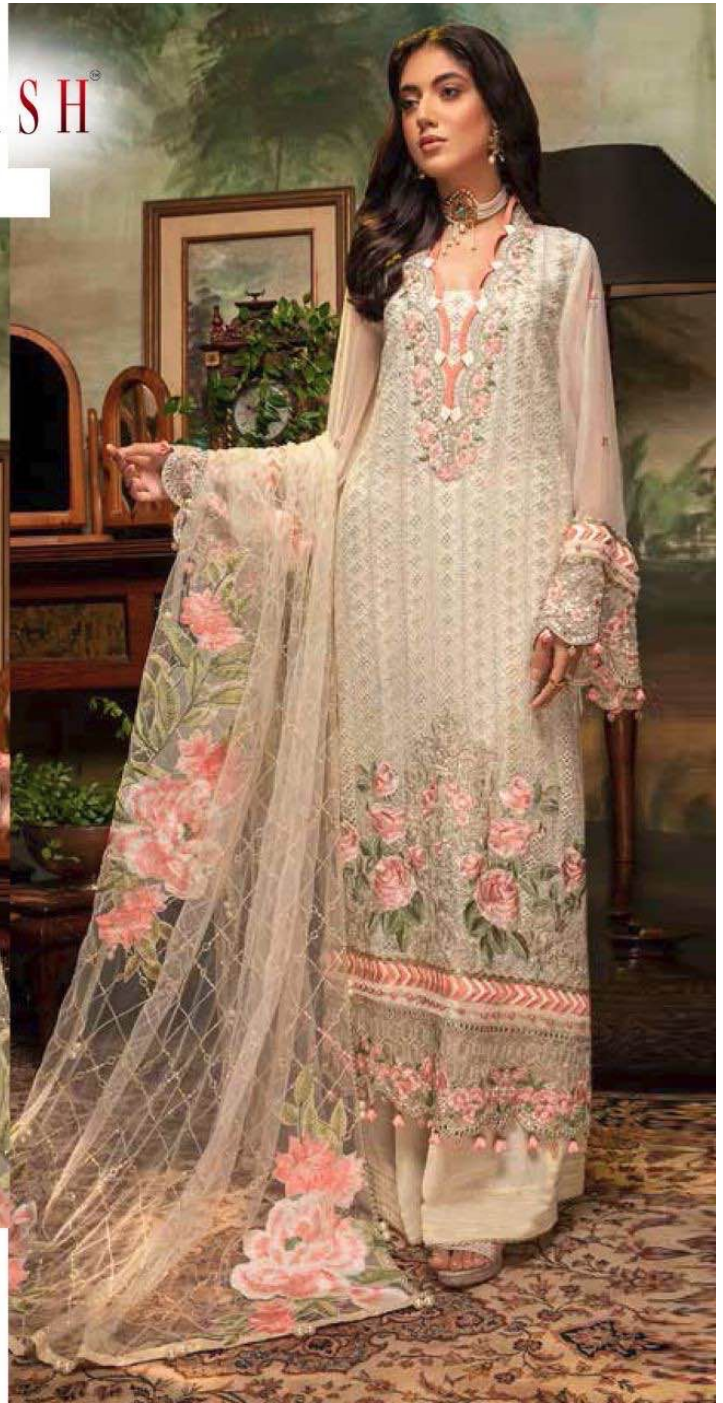

ZARQASH®

Z-2057

Top - Fox georgette heavy embroidered
Inner Bottom - Heavy santoon
Dupatta - Nazneen heavy embroidered

ZARQASH®

Z-2060

Top - Fox georgette heavy embroidered
Inner Bottom - Heavy santoon
Dupatta - Nazneen heavy embroidered

ZARQASH®

Z-2057

Top - Fox georgette heavy embroidered
Inner Bottom - Heavy santoon
Dupatta - Nazneen heavy embroidered

ZARQASH®

Z-2057

Top - Fox georgette heavy embroidered
Inner Bottom - Heavy santoon
Dupatta - Nazneen heavy embroidered