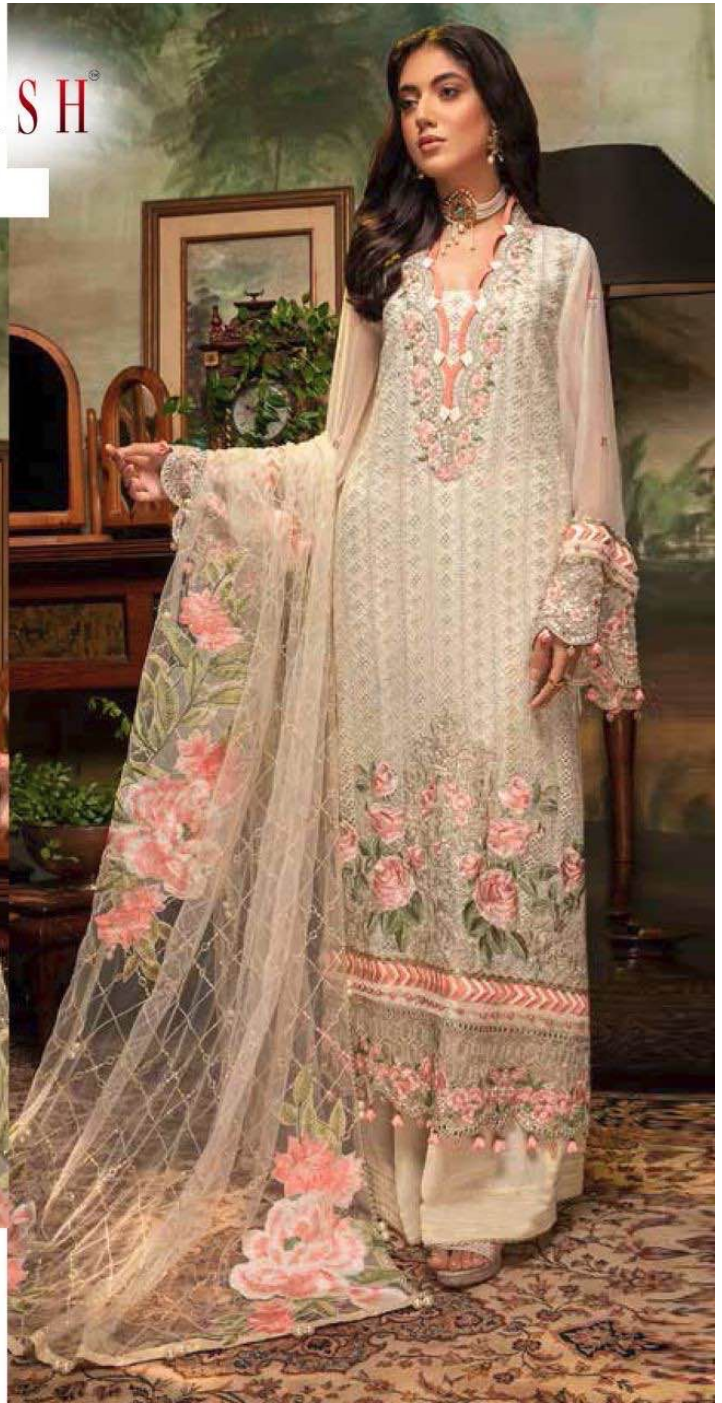

ZARQASH®

Z-2057

Top - Fox georgette heavy embroidered
Inner Bottom - Heavy santoon
Dupatta - Nazneen heavy embroidered

ZARQASH®

Z-2060

Top - Fox georgette heavy embroidered
Inner Bottom - Heavy santoon
Dupatta - Nazneen heavy embroidered

ZARQASH®

Z-2057

Top - Fox georgette heavy embroidered
Inner Bottom - Heavy santoon
Dupatta - Nazneen heavy embroidered

ZARQASH®

Z-2057

Top - Fox georgette heavy embroidered
Inner Bottom - Heavy santoon
Dupatta - Nazneen heavy embroidered