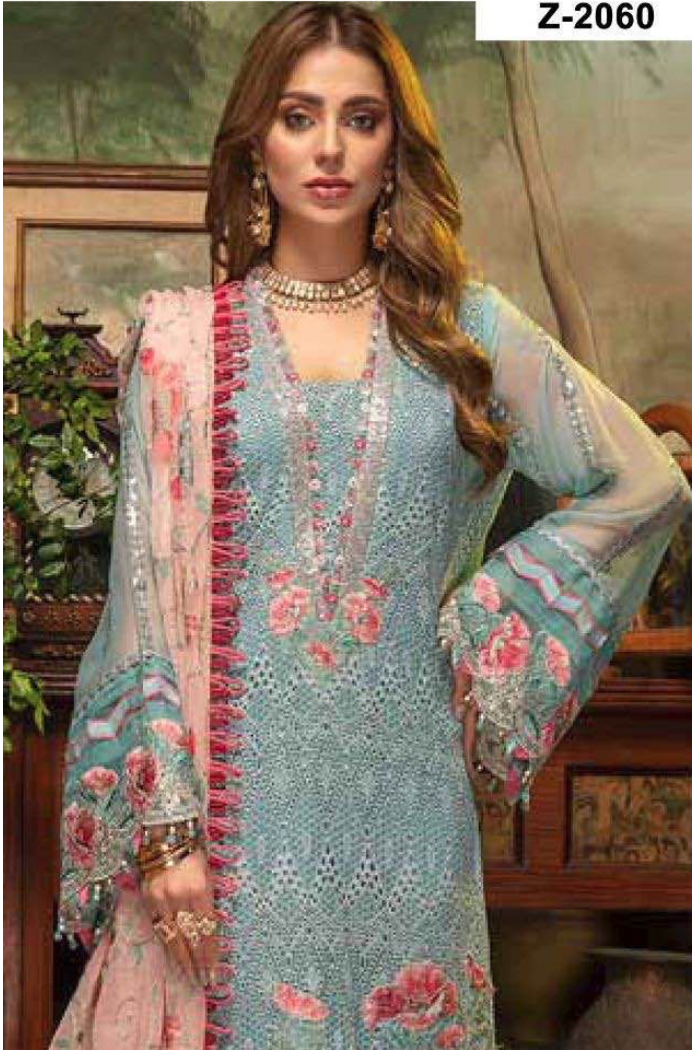

ZARQASH®

Z-2057

Top - Fox georgette heavy embroidered
Inner Bottom - Heavy santoon
Dupatta - Nazneen heavy embroidered

ZARQASH®

Z-2060

Top - Fox georgette heavy embroidered
Inner Bottom - Heavy santoon
Dupatta - Nazneen heavy embroidered

ZARQASH®

Z-2057

Top - Fox georgette heavy embroidered
Inner Bottom - Heavy santoon
Dupatta - Nazneen heavy embroidered

ZARQASH®

Z-2057

Top - Fox georgette heavy embroidered
Inner Bottom - Heavy santoon
Dupatta - Nazneen heavy embroidered