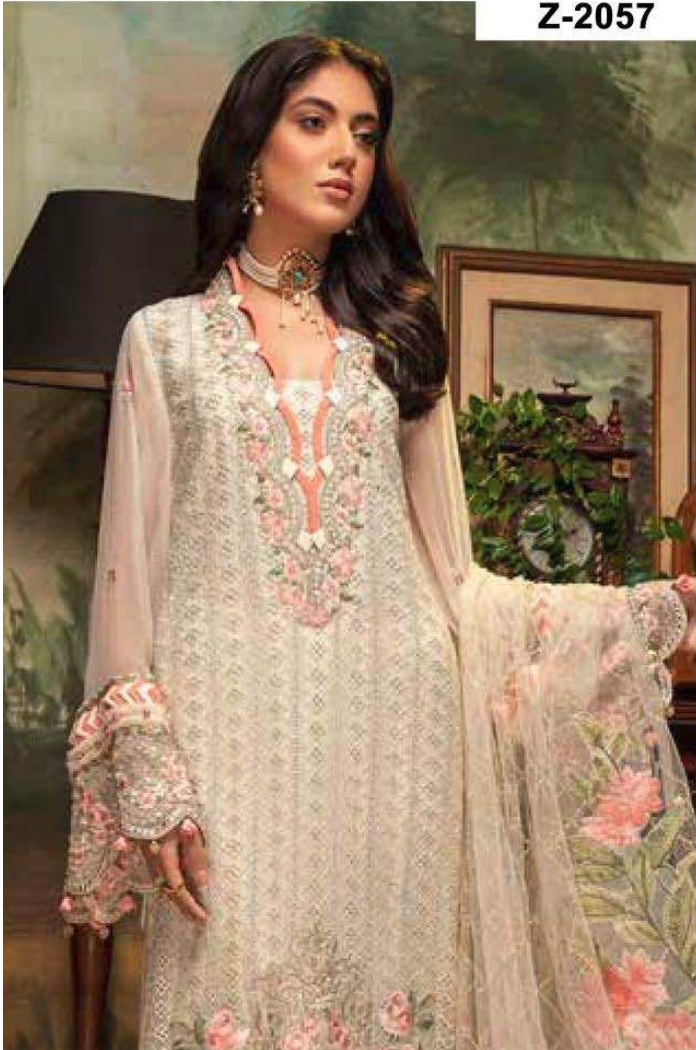

ZARQASH®

Z-2057

Top - Fox georgette heavy embroidered
Inner Bottom - Heavy santoon
Dupatta - Nazneen heavy embroidered

ZARQASH®

Z-2060

Top - Fox georgette heavy embroidered
Inner Bottom - Heavy santoon
Dupatta - Nazneen heavy embroidered

ZARQASH®

Z-2057

Top - Fox georgette heavy embroidered
Inner Bottom - Heavy santoon
Dupatta - Nazneen heavy embroidered

ZARQASH®

Z-2057

Top - Fox georgette heavy embroidered
Inner Bottom - Heavy santoon
Dupatta - Nazneen heavy embroidered