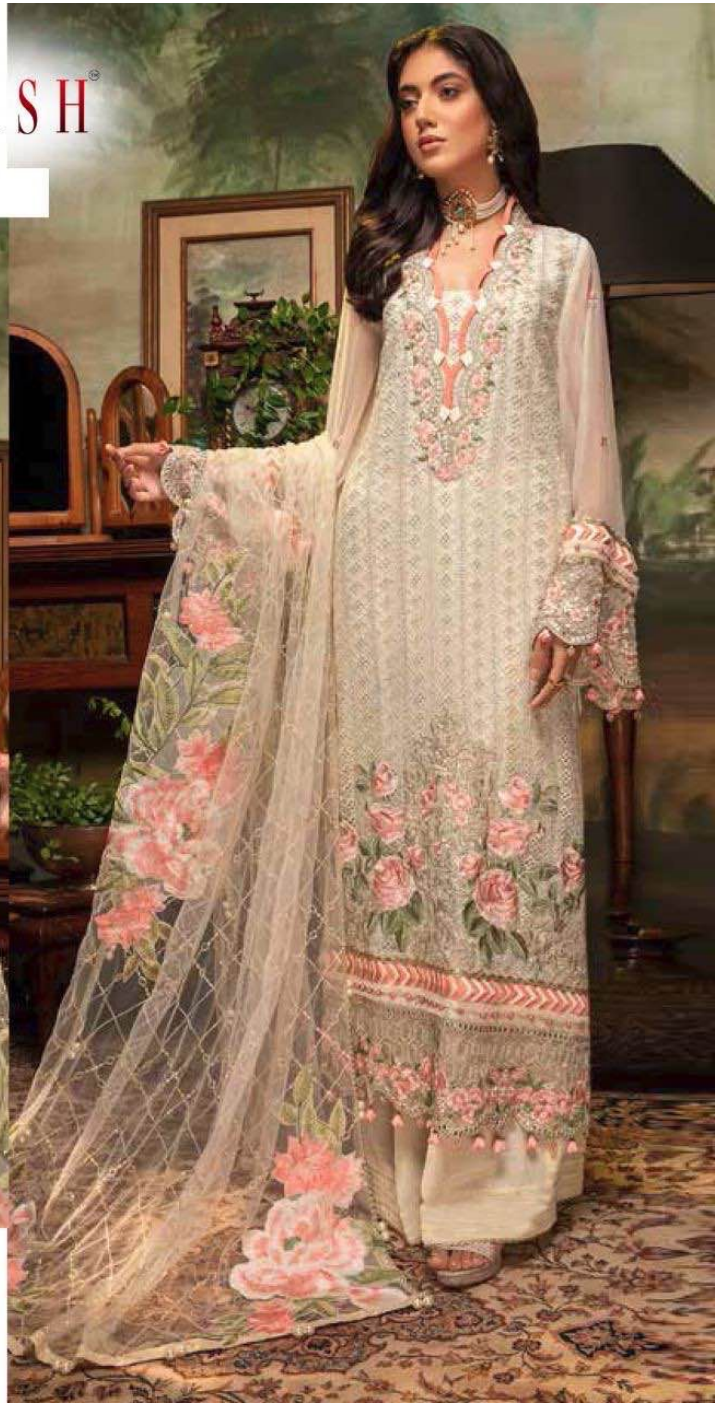

ZARQASH®

Z-2057

Top - Fox georgette heavy embroidered
Inner Bottom - Heavy santoon
Dupatta - Nazneen heavy embroidered

ZARQASH®

Z-2060

Top - Fox georgette heavy embroidered
Inner Bottom - Heavy santoon
Dupatta - Nazneen heavy embroidered

ZARQASH®

Z-2057

Top - Fox georgette heavy embroidered
Inner Bottom - Heavy santoon
Dupatta - Nazneen heavy embroidered

ZARQASH®

Z-2057

Top - Fox georgette heavy embroidered
Inner Bottom - Heavy santoon
Dupatta - Nazneen heavy embroidered