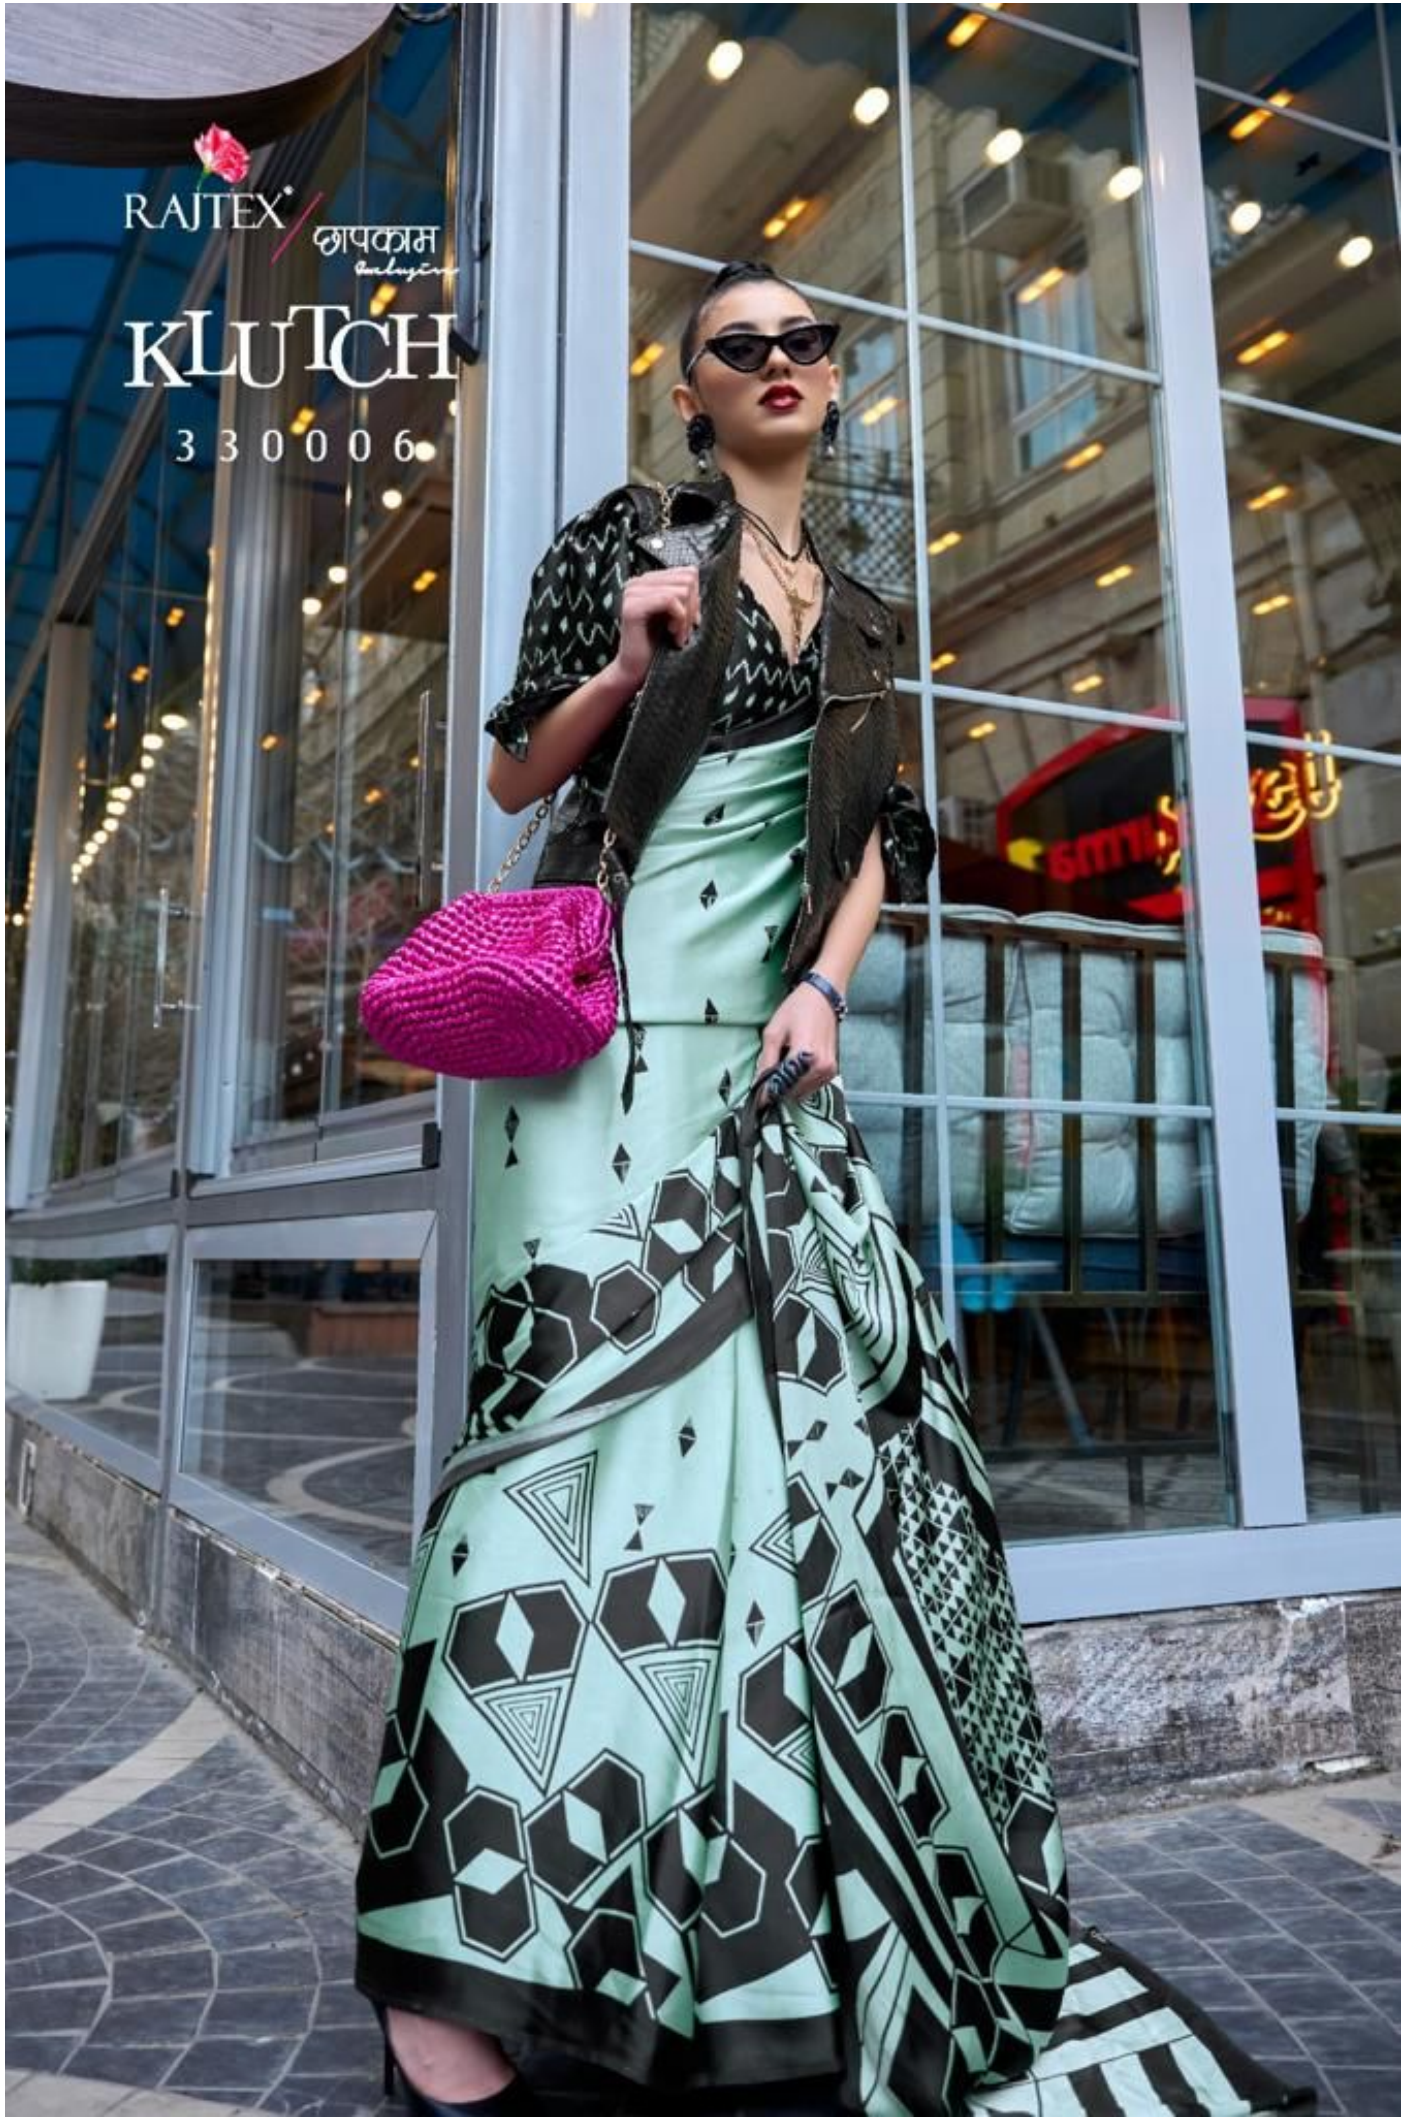

RAJTEX
আপকাম
Collection

KLU TCH

330006