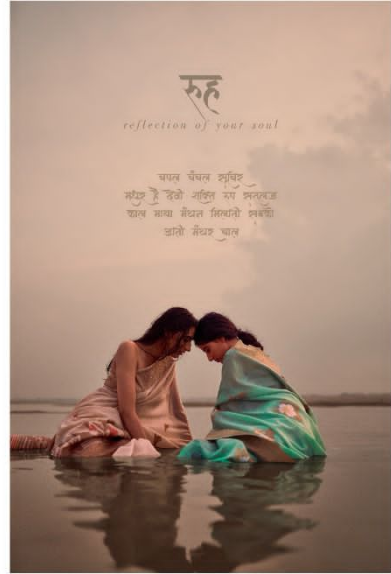

RAJTEX
Rajasthan
100% COTTON | 100% PURE | 100% TRUST