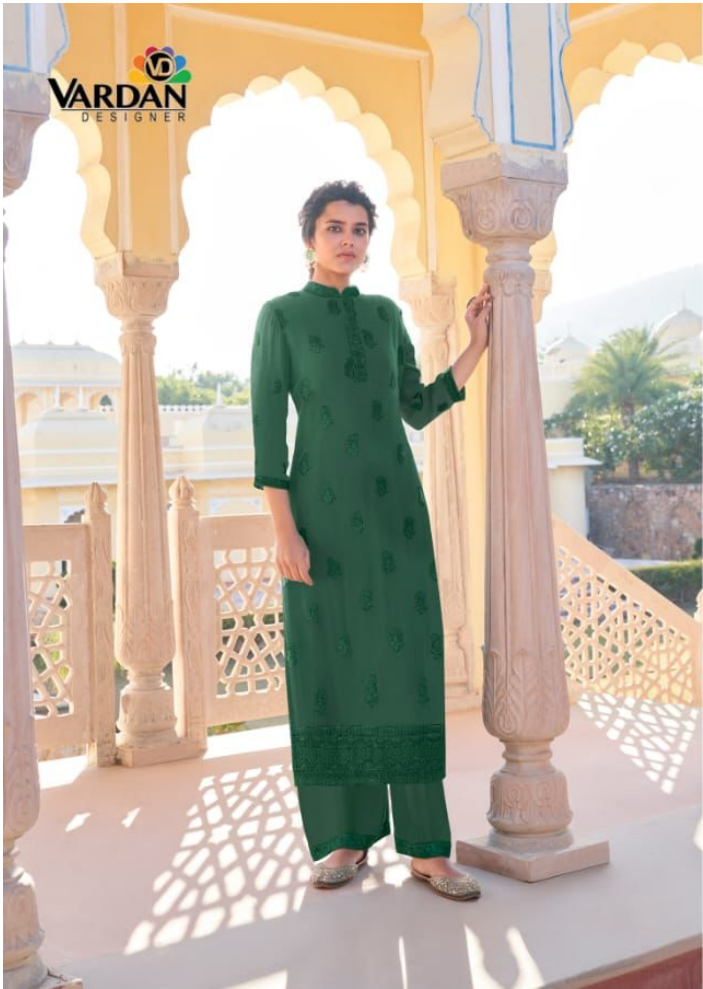

19021

19022

19023

VARDAN
DESIGNER

MAHEL
VOL-1

19021

19022

19023

VARDAN
DESIGNER

MAHEL
VOL-1

B-E-A-U-T-Y
Luxe fabric, bold patterns & exquisite detailing adds modern glamour
19021

F-A-S-H-I-O-N

Exclusivitate întru în stil clasic și inovative pentru

19022

19021

19022