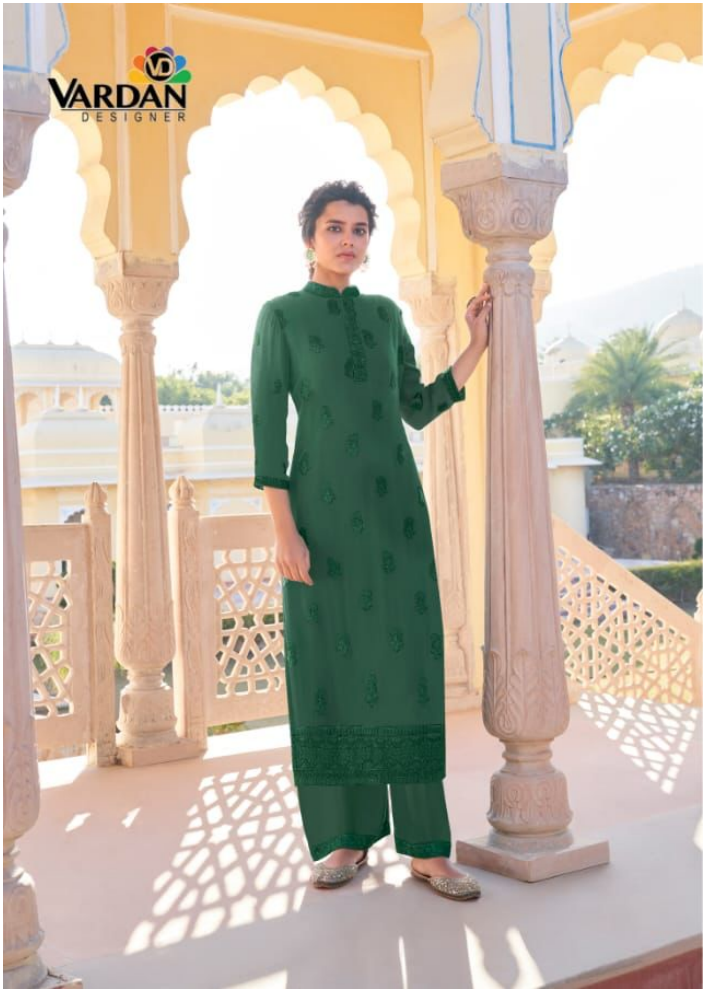

19021

19022

19023

VARDAN
DESIGNER

MAHEL
VOL-1

19021

19022

19023

VARDAN
DESIGNER

MAHEL
VOL-1

B-E-A-U-T-Y
Luxe fabric, bold patterns & exquisite detailing adds modern glamour
19021

F-A-S-H-I-O-N

Exclusivitate întru în stil clasic și inovative pentru

19022

VARDAN
DESIGNER

19021