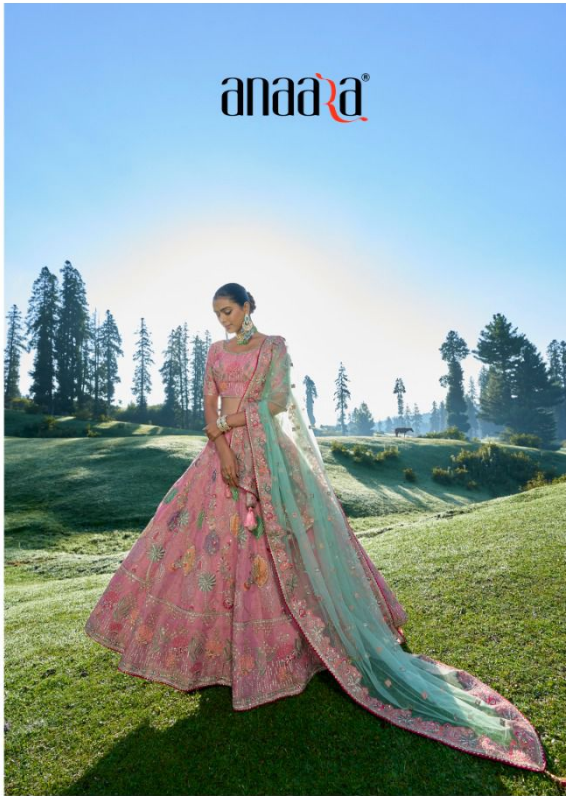

anaara®

D. NO. 6307