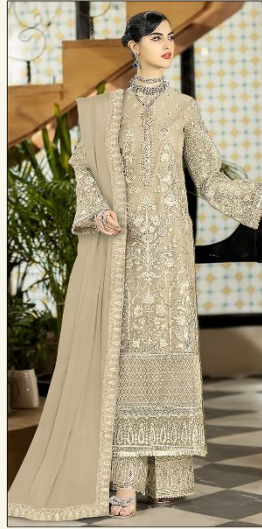

TOP:- FOX GEORGETTE
DUPATTA:- NAZMEEN WITH
EMBROIDERED LACE
INNER :- SANTOON
BOTTOM :- SANTOON EMBROIDERED

K-1847

K-1847-B

K-1847-C

K-1847-D