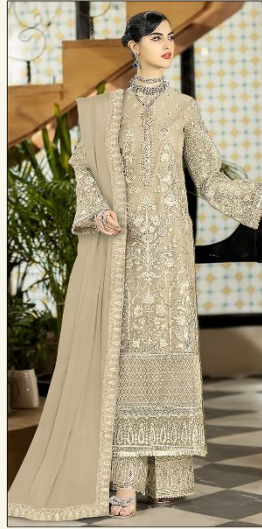

TOP:- FOX GEORGETTE  
DUPATTA:- NAZMEEN WITH  
EMBROIDERED LACE  
INNER :- SANTOON  
BOTTOM :- SANTOON EMBROIDERED

**K-1847**

**K-1847-B**

**K-1847-C**

**K-1847-D**