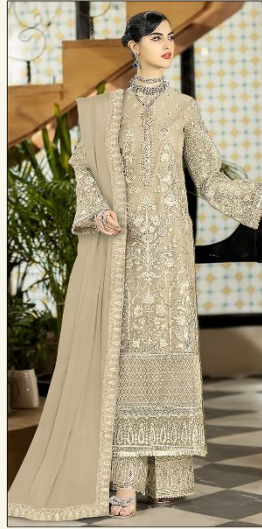

TOP:- FOX GEORGETTE  
DUPATTA:- NAZMEEN WITH  
EMBROIDERED LACE  
INNER :- SANTOON  
BOTTOM :- SANTOON EMBROIDERED

K-1847

K-1847-B

K-1847-C

K-1847-D