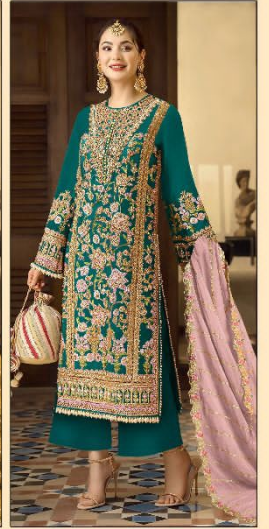

TOP:- FOX GEORGETTE  
DUPATTA:- NAZMEEN  
BOTTOM / INNER:- SANTOON

K-1743

K-1743-B

K-1743-C

K-1743-D

TOP:- FOX GEORGETTE  
DUPATTA:- NAZMEEN  
BOTTOM / INNER:- SANTOON

K-1743

K-1743-B

K-1743-C

K-1743-D

TOP:- FOX GEORGETTE  
DUPATTA:- NAZMEEN  
BOTTOM / INNER:- SANTOON

K-1743-H

TOP:- FOX GEORGETTE  
DUPATTA:- NAZMEEN  
BOTTOM / INNER:- SANTOON

**K-1743-E**

TOP:- FOX GEORGETTE  
DUPATTA:- NAZMEEN  
BOTTOM / INNER:- SANTOON

K-1743-F

TOP:- FOX GEORGETTE  
DUPATTA:- NAZMEEN  
BOTTOM / INNER:- SANTOON

K-1743-G

TOP:- FOX GEORGETTE  
DUPATTA:- NAZMEEN  
BOTTOM / INNER:- SANTOON

K-1743

K-1743-B

K-1743-C

K-1743-D