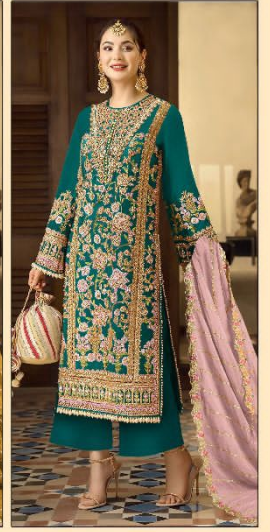

TOP:- FOX GEORGETTE  
DUPATTA:- NAZMEEN  
BOTTOM / INNER:- SANTOON

K-1743

K-1743-B

K-1743-C

K-1743-D

TOP:- FOX GEORGETTE  
DUPATTA:- NAZMEEN  
BOTTOM / INNER:- SANTOON

K-1743

K-1743-B

K-1743-C

K-1743-D

TOP:- FOX GEORGETTE  
DUPATTA:- NAZMEEN  
BOTTOM / INNER:- SANTOON

K-1743-H

TOP:- FOX GEORGETTE  
DUPATTA:- NAZMEEN  
BOTTOM / INNER:- SANTOON

**K-1743-E**

TOP:- FOX GEORGETTE  
DUPATTA:- NAZMEEN  
BOTTOM / INNER:- SANTOON

K-1743-F

TOP:- FOX GEORGETTE  
DUPATTA:- NAZMEEN  
BOTTOM / INNER:- SANTOON

K-1743-G

TOP:- FOX GEORGETTE  
DUPATTA:- NAZMEEN  
BOTTOM / INNER:- SANTOON

K-1743

K-1743-B

K-1743-C

K-1743-D