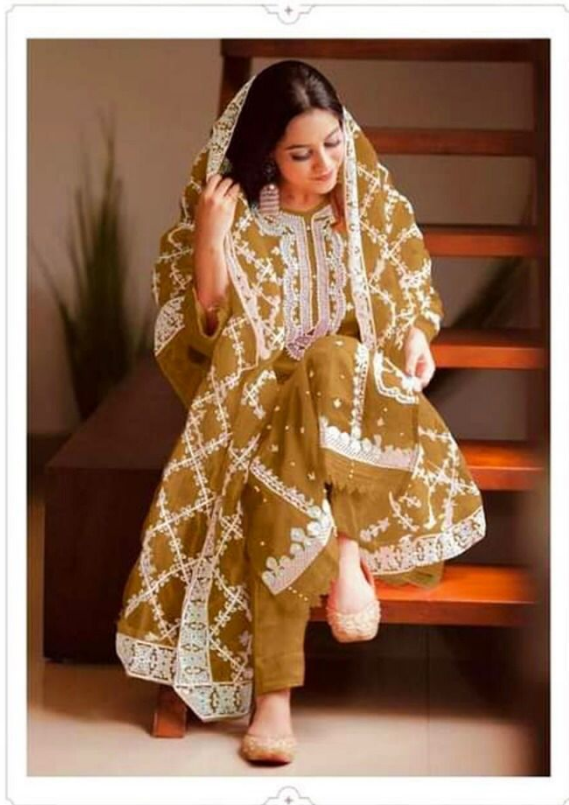

JOHRA
TEX

Top > CAMBRIC COTTON WITH EMBROIDERED BROIDERY WORK
Dupatra > NET WITH EMBROIDERED
Bottom > CAMBRIC COTTOH

D.NO.116 A

JOHRA
TEX

Top > CAMBRIC COTTON WITH EMBROIDERED BROIDERY WORK
Dupatra > NET WITH EMBROIDERED
Bottom > CAMBRIC COTTOH

D.NO.116 A

JOHRA
TEX

JOHRA
TEX

Top > CAMBRIC COTTON WITH EMBROIDERED BROIDERY WORK
Dupatra > NET WITH EMBROIDERED
Bottom > CAMBRIC COTTOH

D.NO.116 A