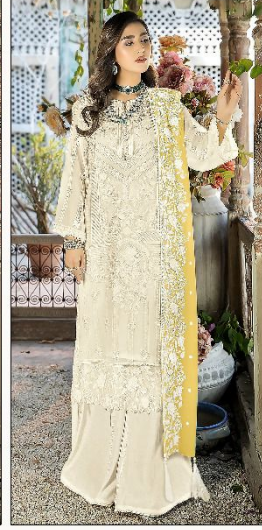

TOP:- FOX GEORGETTE  
DUPATTA:- NAZMEEN  
EMBROIDERED  
BOTTOM / INNER:- SANTOON

S-834

S-834-B

S-834-C

S-834-D

TOP:- FOX GEORGETTE  
DUPATTA:- NAZMEEN  
EMBROIDERED  
BOTTOM / INNER:- SANTOON

S-834

S-834-B

S-834-C

S-834-D

TOP- FOX GEORGETTE  
DUPATTA- NAZMEEN  
EMBROIDERED  
BOTTOM / INNER- SANTOON

S-834-D

**Shree**  
FABS

TOP:- FOX GEORGETTE  
DUPATTA:- NAZMEEN  
EMBROIDERED  
BOTTOM / INNER:- SANTOON

**S-834**

TOP:- FOX GEORGETTE  
DUPATTA:- NAZMEEN  
EMBROIDERED  
BOTTOM / INNER:- SANTOON

S-834-B

TOP:- FOX GEORGETTE  
DUPATTA:- NAZMEEN  
EMBROIDERED  
BOTTOM / INNER:- SANTOON

S-834-D

TOP:- FOX GEORGETTE  
DUPATTA:- NAZMEEN  
EMBROIDERED  
BOTTOM / INNER:- SANTOON