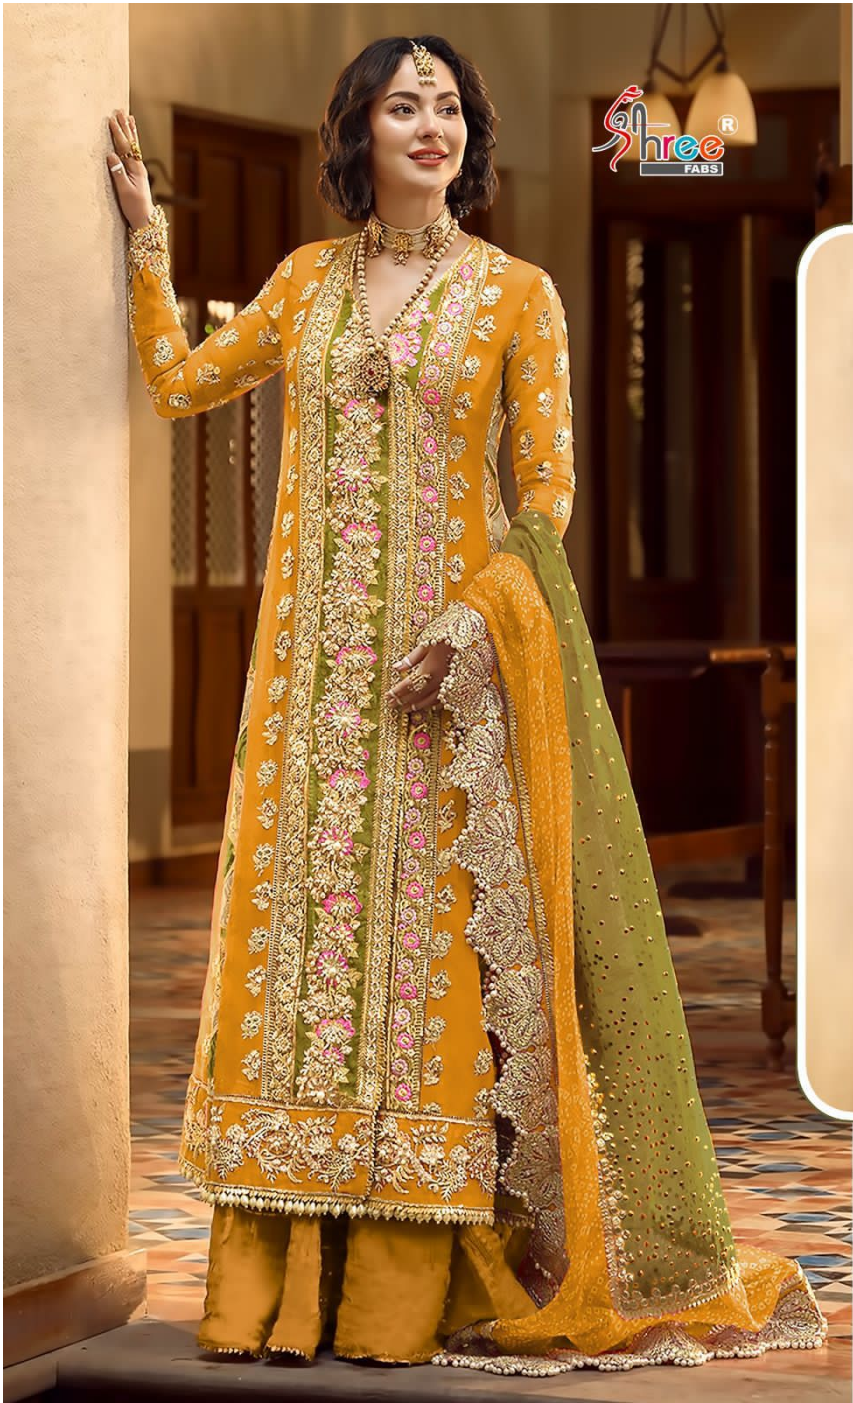

TOP:- ORGANZA EMBROIDERED  
DUPATTA:- ORGANZA EMBROIDERED  
BOTTOM / INNER:- SANTOON

S-774-D

TOP:- ORGANZA EMBROIDERED  
DUPATTA:- ORGANZA EMBROIDERED  
BOTTOM / INNER:- SANTOON

S-774-D

TOP:- ORGANZA EMBROIDERED  
DUPATTA:- ORGANZA EMBROIDERED  
BOTTOM / INNER:- SANTOON

S-774-B

TOP:- ORGANZA EMBROIDERED  
DUPATTA:- ORGANZA EMBROIDERED  
BOTTOM / INNER:- SANTOON

S-774-E

Shree®  
FABS

Shree®  
FABS

Shree®  
FABS

TOP- ORGANZA EMBROIDERED  
DUPATTA- NET EMBROIDERED  
BOTTOM / DNEE- SANTOON

S-774

TOP:- ORGANZA EMBROIDERED  
DUPATTA:- ORGANZA EMBROIDERED  
BOTTOM / INNER:- SANTOON

S-774-C

TOP:- ORGANZA EMBROIDERED  
DUPATTA:- ORGANZA EMBROIDERED  
BOTTOM / INNER:- SANTOON

S-774-D