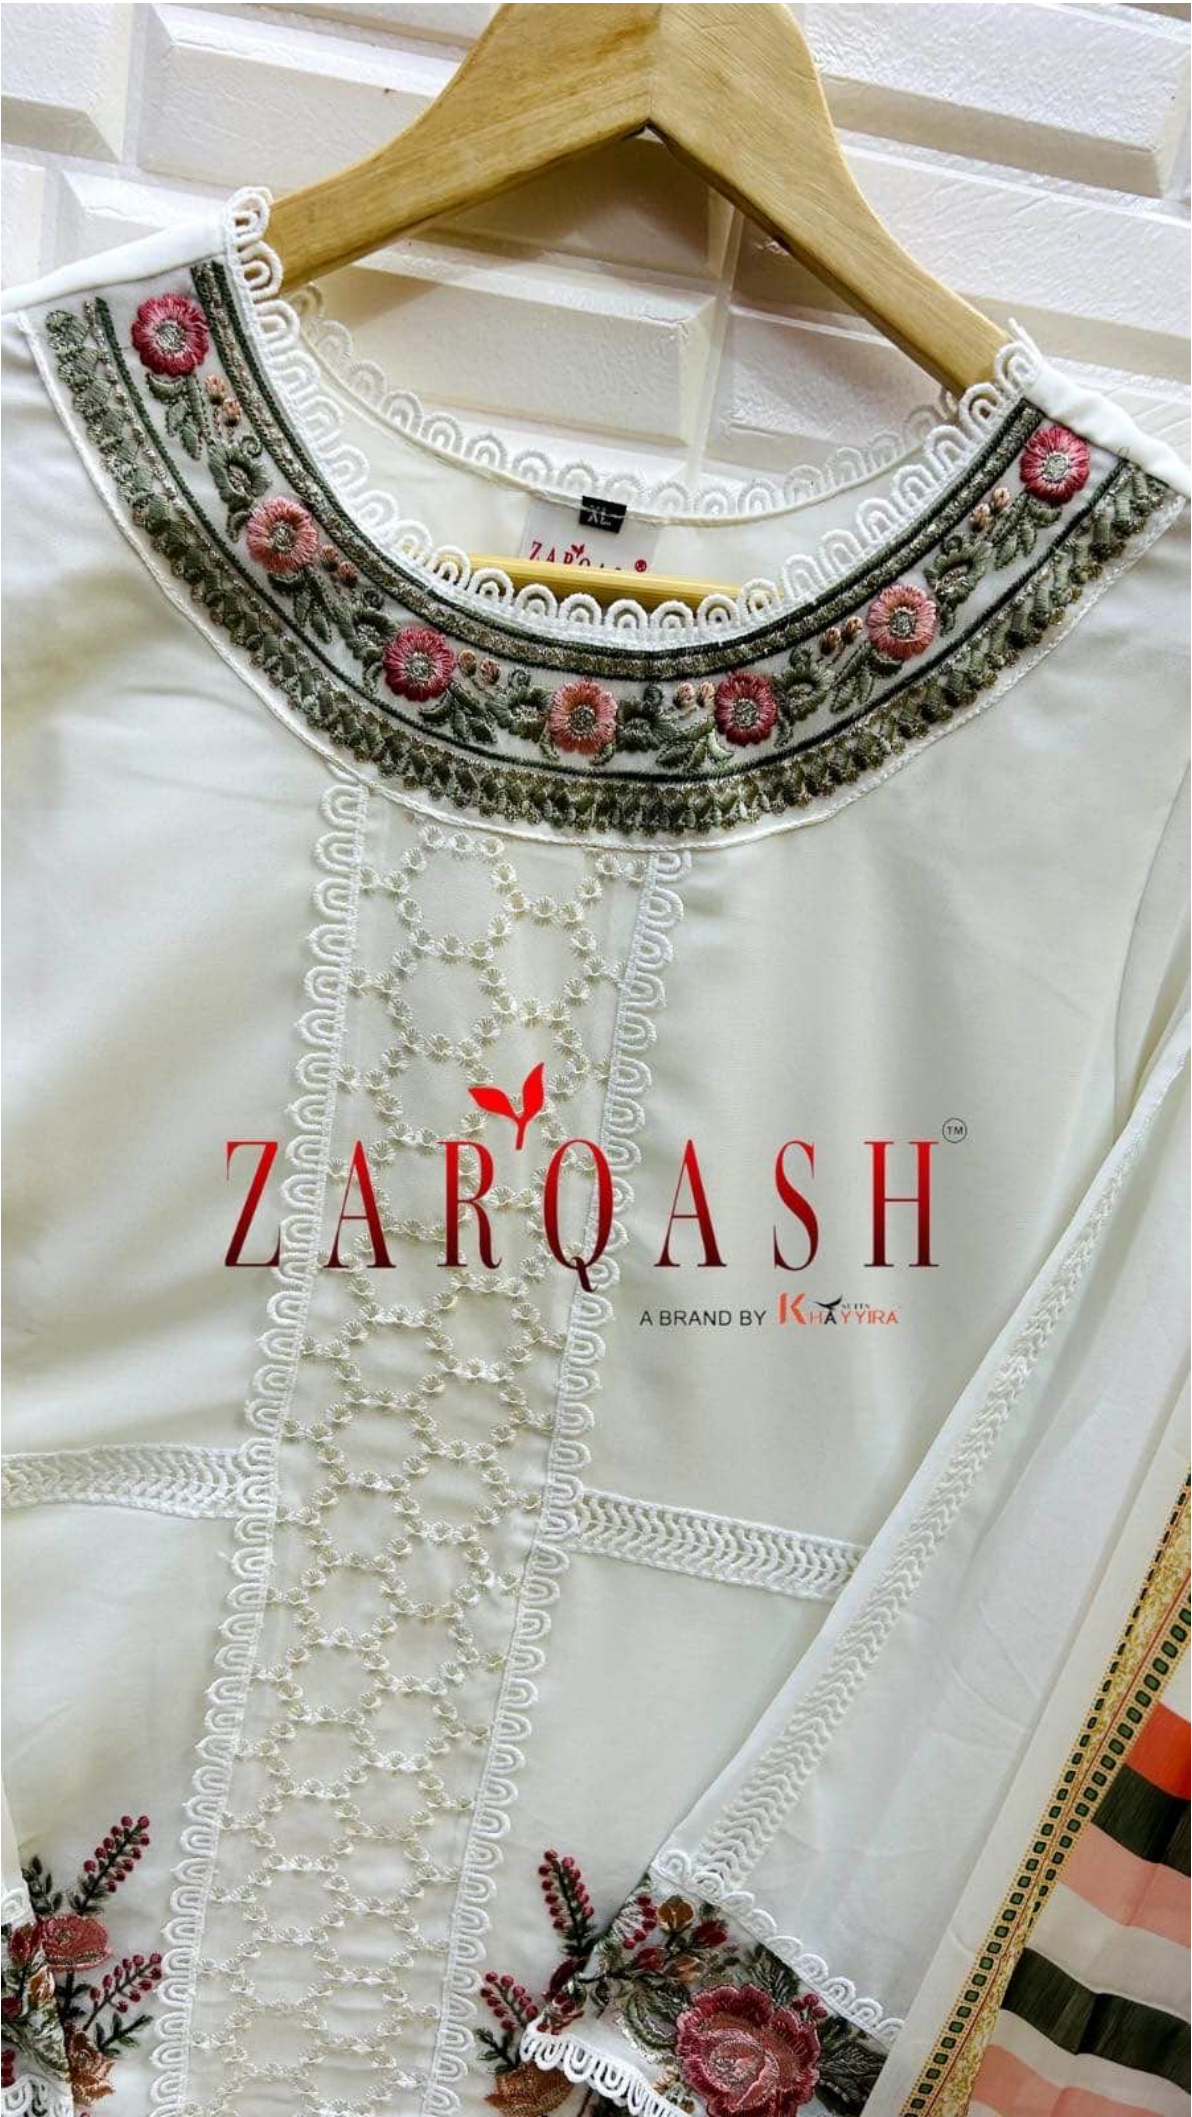

Z-146-A

Z-146-B

**ZARQASH**<sup>®</sup>  
A BRAND BY KAZIYEA

**-:TOP:-**

**Fox Georgette  
Embroidery**

**-:INNER:-**

**Heavy Santoon**

**-:PANT:-**

**-:INNER:-**

**Heavy Santoon**

**-:PANT:-**

**Heavy Reyon Lycra  
Strachable**

**-:DUPATTA:-**

**Chiffon Digital Print**

ZARQASHI