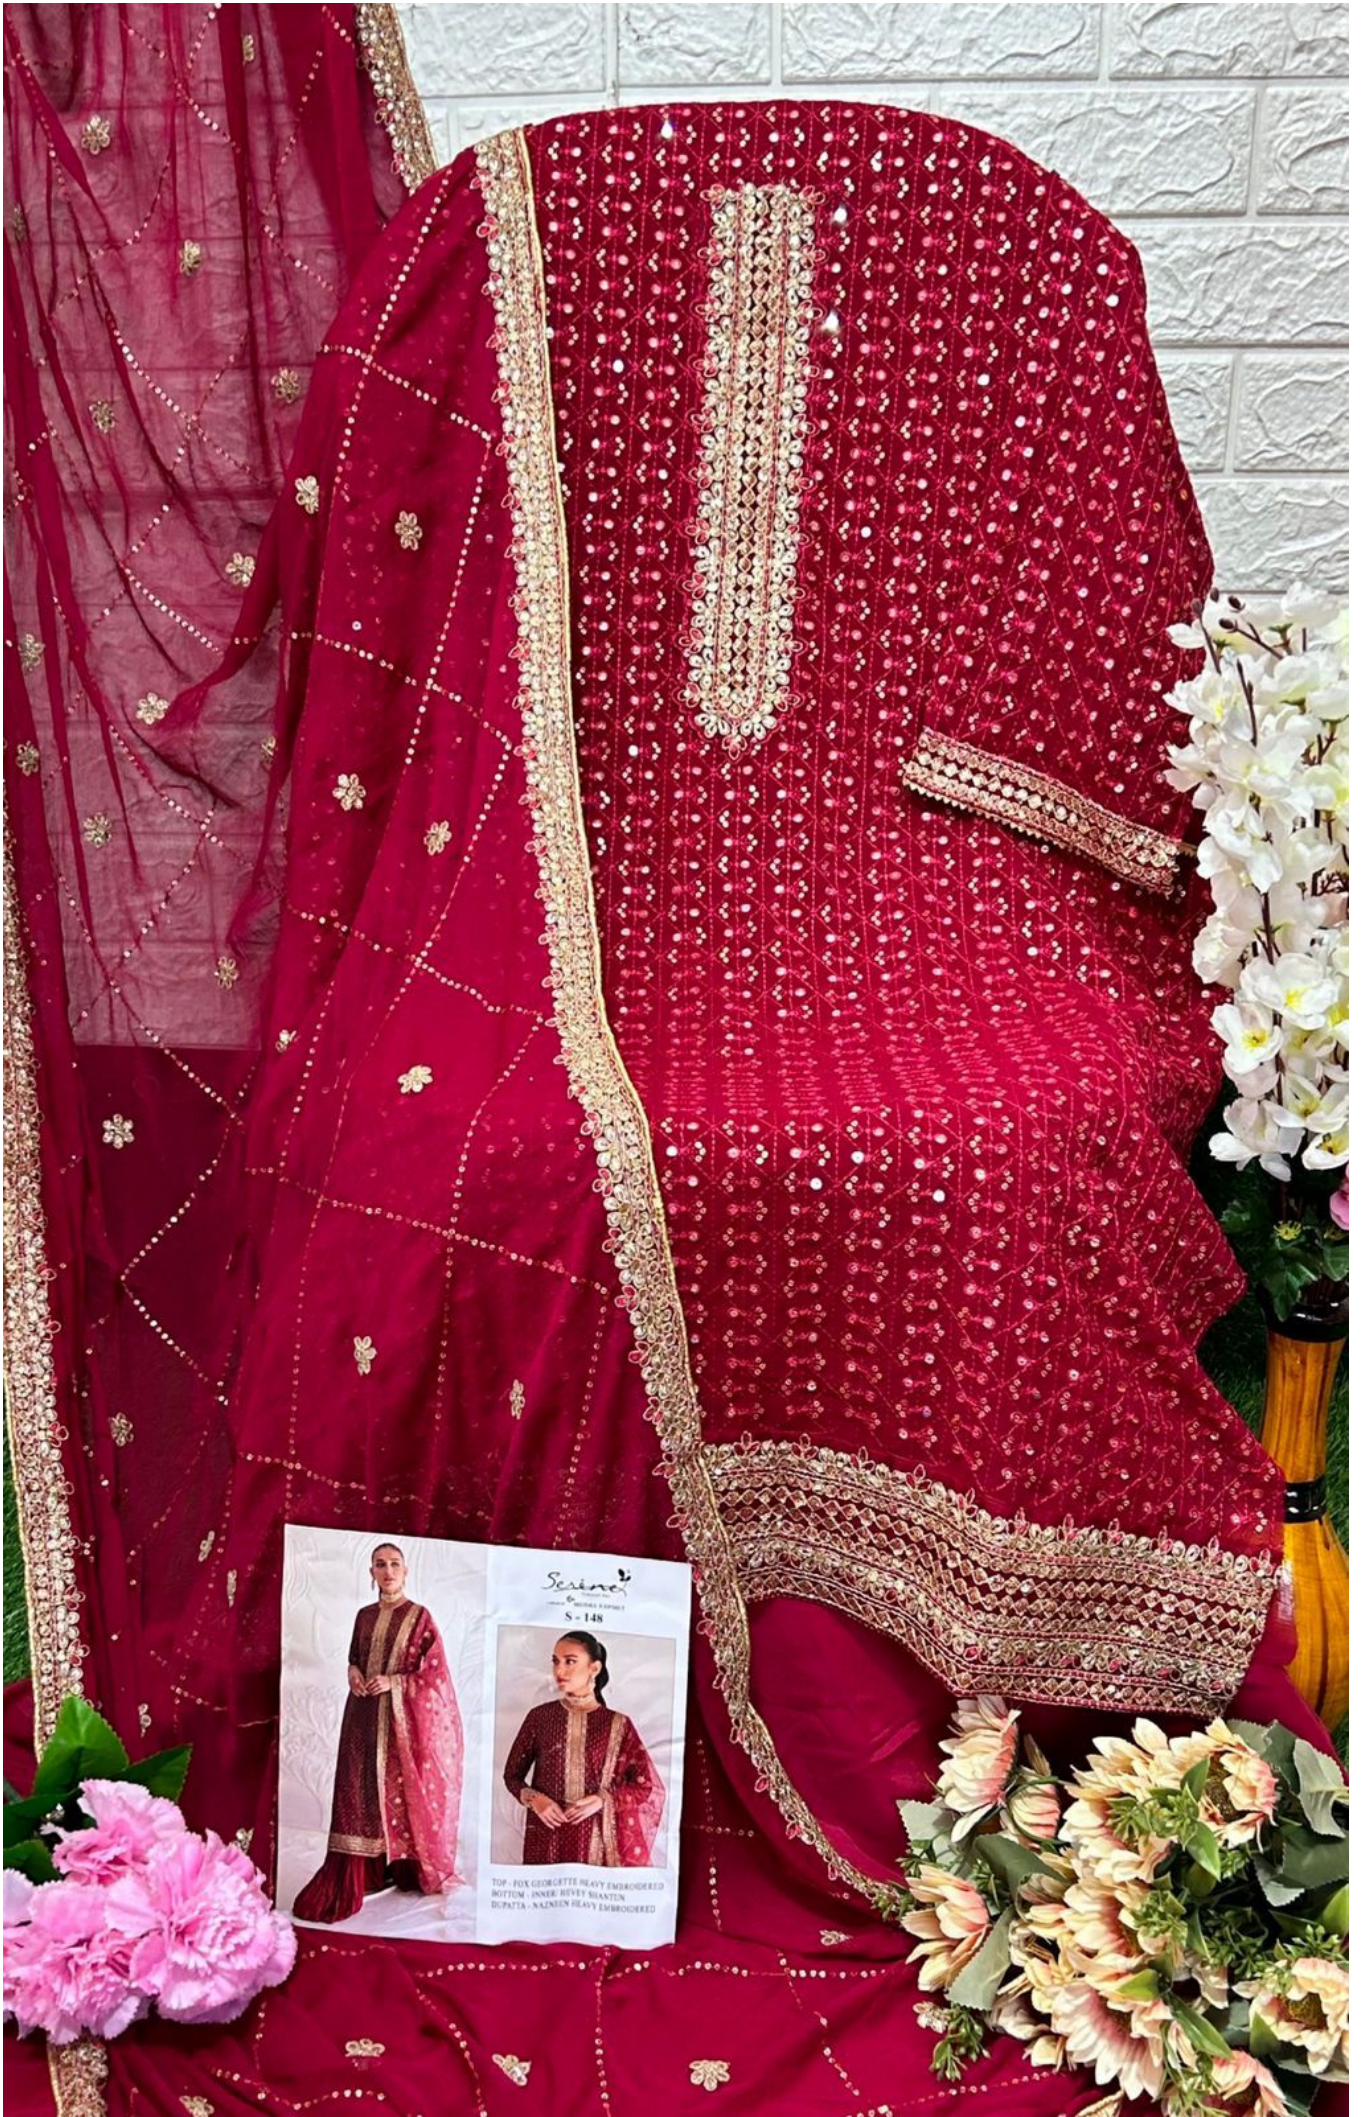

*Serena*<sup>®</sup>  
Pakistani Suit  
A BRAND BY MEGHA EXPORT

**S - 148**

TOP - FOX GEORGETTE HEAVY EMBROIDERED  
BOTTOM - INNER/ HEVEY SHANTUN  
DUPATTA - NAZNEEN HEAVY EMBROIDERED

*Serena*<sup>®</sup>  
Pakistani Suit  
A BRAND BY MEGHA EXPORT

**S - 148**

TOP - FOX GEORGETTE HEAVY EMBROIDERED  
BOTTOM - INNER/ HEVEY SHANTUN  
DUPATTA - NAZNEEN HEAVY EMBROIDERED

Serena  
BY REGHA EXPORT  
S - 148

TOP - FOX GEORGETTE HEAVY EMBROIDERED  
BOTTOM - INNER/ HEVEY SHANTUN  
DUPATTA - NAZNEEN HEAVY EMBROIDERED

*Serina*  
Collection  
S-148

TOP - FOX GEORGETTE HEAVY EMBROIDERED  
BOTTOM - INNER HEAVY BANTEN  
BUPATA - NAGINEN HEAVY EMBROIDERED

*Serena*<sup>®</sup>  
Pakistani Suit  
A BRAND BY MEGHA EXPORT

**S - 148**

TOP - FOX GEORGETTE HEAVY EMBROIDERED  
BOTTOM - INNER/ HEVEY SHANTUN  
DUPATTA - NAZNEEN HEAVY EMBROIDERED