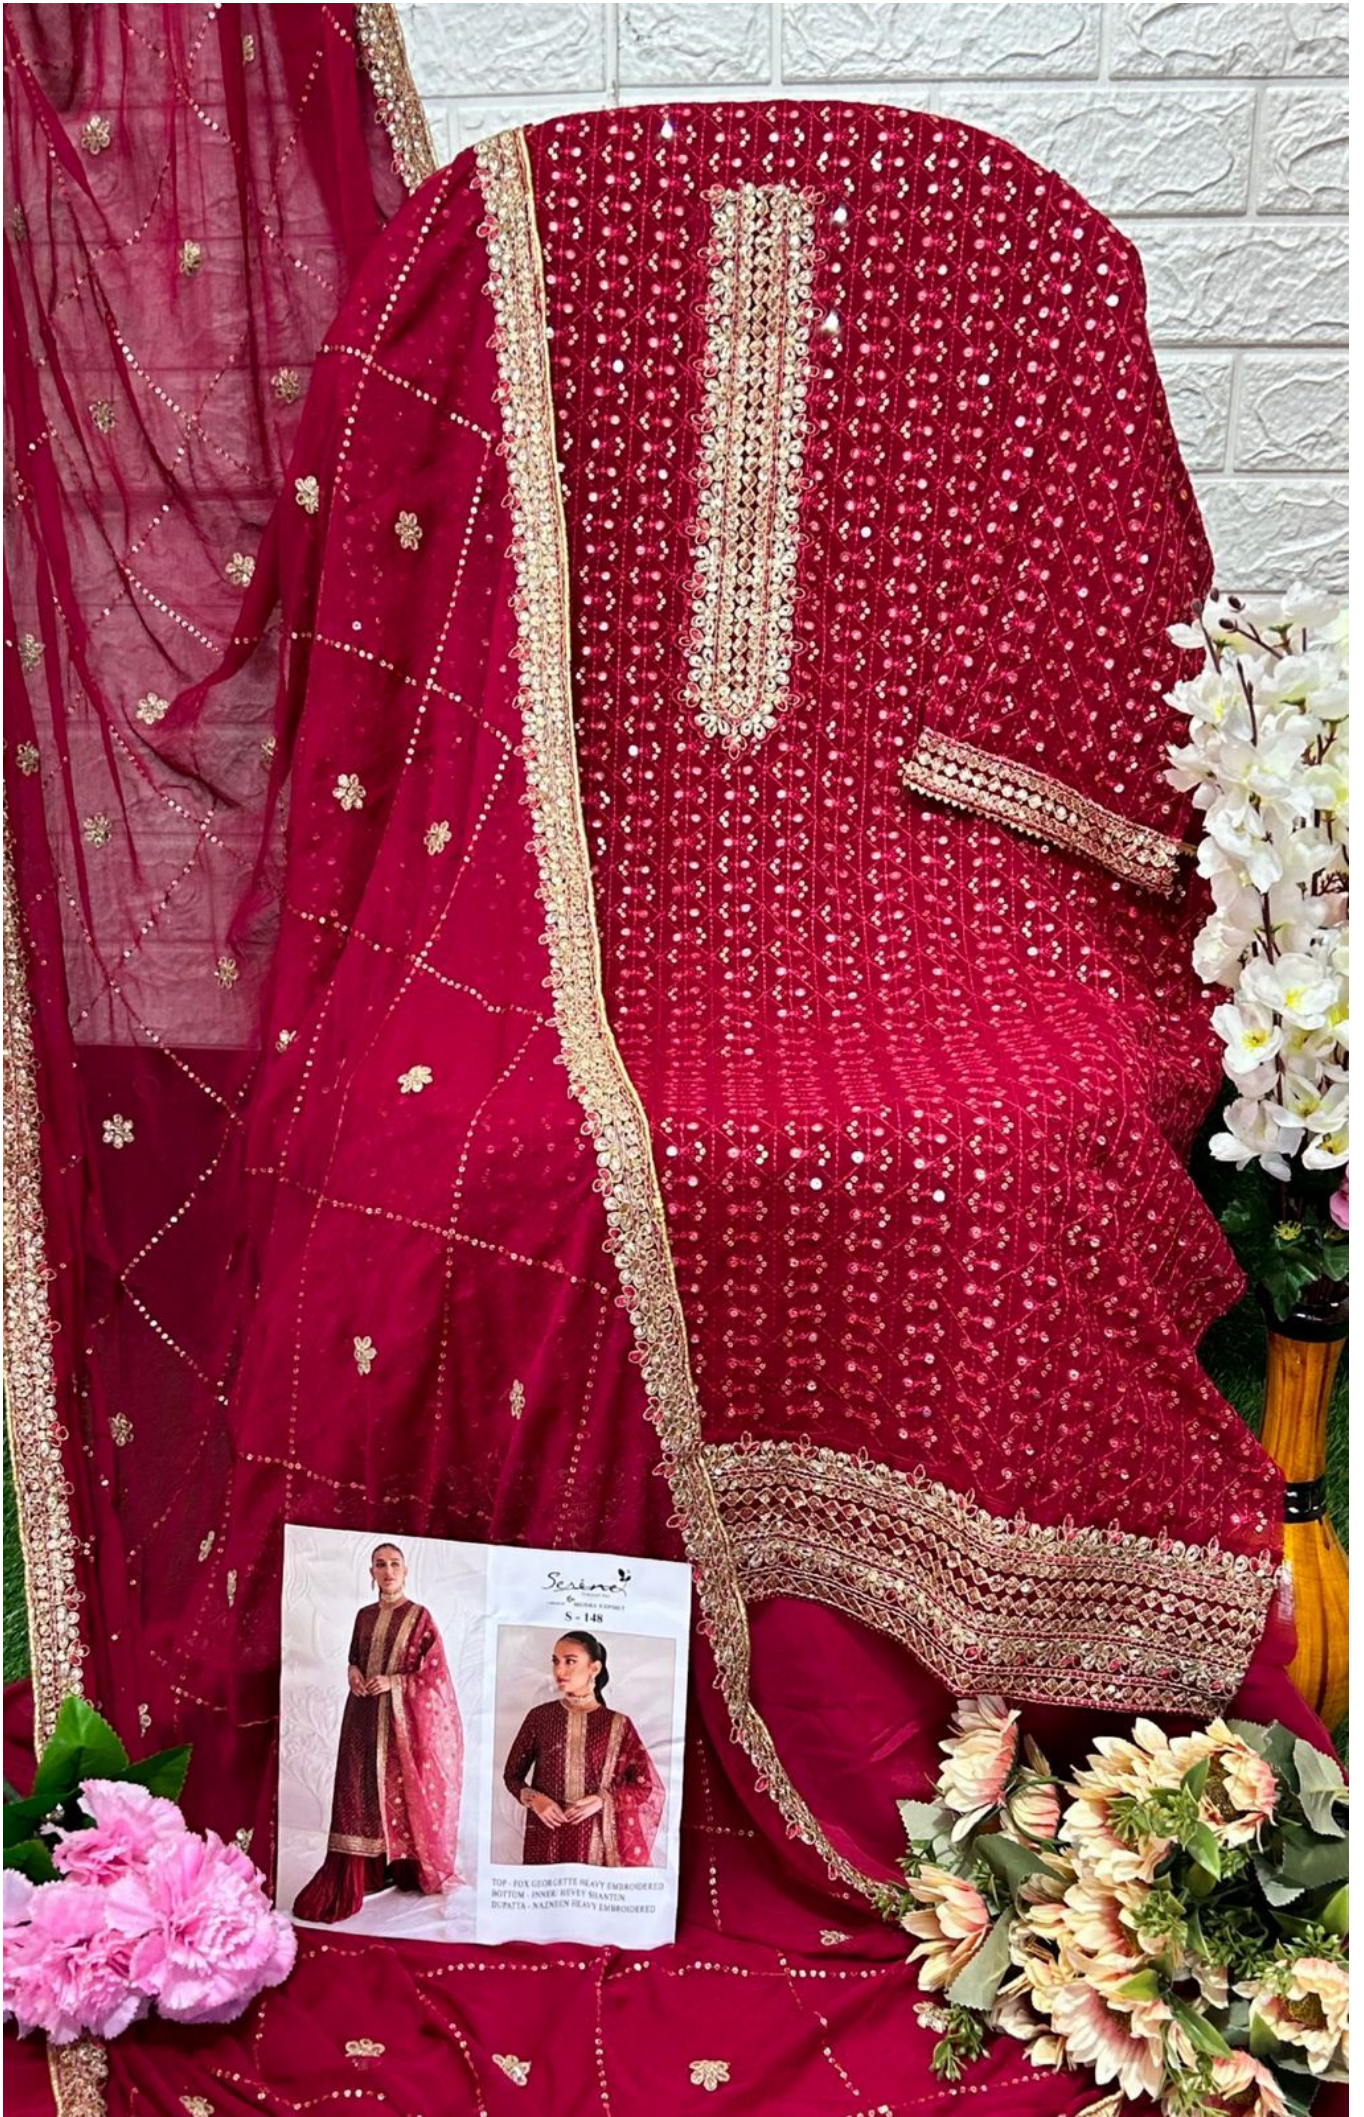

*Serena*<sup>®</sup>  
Pakistani Suit  
A BRAND BY MEGHA EXPORT

**S - 148**

TOP - FOX GEORGETTE HEAVY EMBROIDERED  
BOTTOM - INNER/ HEVEY SHANTUN  
DUPATTA - NAZNEEN HEAVY EMBROIDERED

*Serena*<sup>®</sup>  
Pakistani Suit  
A BRAND BY MEGHA EXPORT

**S - 148**

TOP - FOX GEORGETTE HEAVY EMBROIDERED  
BOTTOM - INNER/ HEVEY SHANTUN  
DUPATTA - NAZNEEN HEAVY EMBROIDERED

Serena  
MEGHA EXPORT  
S - 148

TOP - FOX GEORGETTE HEAVY EMBROIDERED  
BOTTOM - INNER/ HEVEY SHANTUN  
DUPATTA - NAZNEEN HEAVY EMBROIDERED

*Serina*  
Collection 2011  
S-148

TOP - FOX GEORGETTE HEAVY EMBROIDERED  
BOTTOM - INNER BEVEY BANTEN  
BUPATA - NAGENEN HEAVY EMBROIDERED

*Serena*<sup>®</sup>  
Pakistani Suit

A BRAND BY MEGHA EXPORT

**S - 148**

TOP - FOX GEORGETTE HEAVY EMBROIDERED  
BOTTOM - INNER/ HEVEY SHANTUN  
DUPATTA - NAZNEEN HEAVY EMBROIDERED