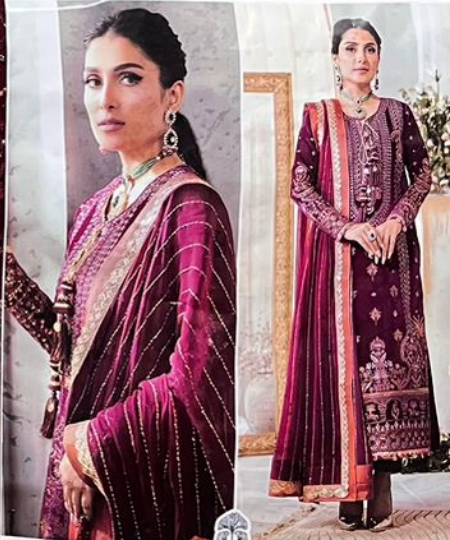

TOP Fox Georgette with Embroidery

D.No.10114

PSM Nazim

TOP Fox Georgette with Embroidery D.No.1011

ZAHA

D.No.10114

TOP Fox Georgette
with Embroidery

BOTTOM-INNER Dull santoon