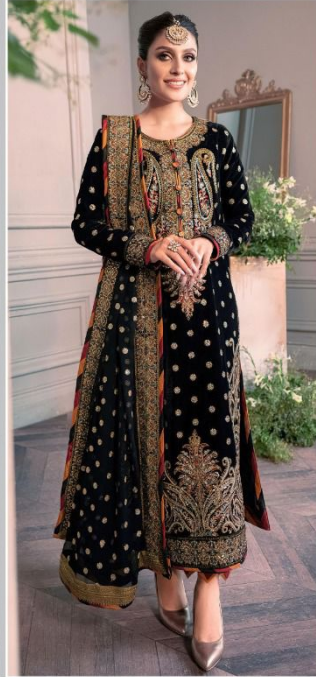

10112

10113

10114

10115

10112

10113

10114

10115

TOP Fox Georgette with Embroidery

D.No.10114

PSM Nazim

TOP Fox Georgette with Embroidery D.No.1011

ZAHA

D.No.10114

TOP Fox Georgette
with Embroidery

BOTTOM-INNER Dull santoon

DUPATTA Nazmin
with Embroidery

ZAHA

D.No.10113

TOP

Fox Georgette
with Embroidery

BOTTOM-INNER

Dull santoon

DUPATTA