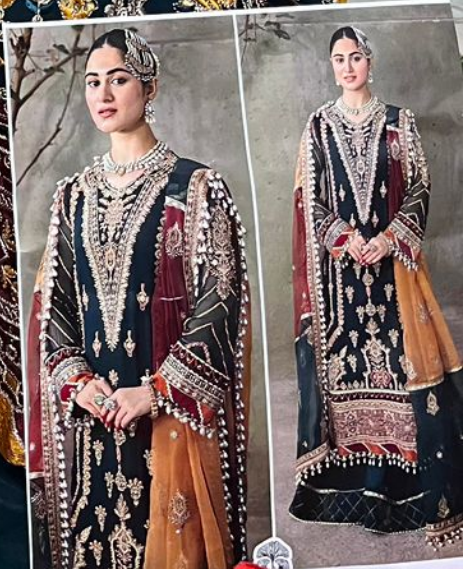

10112

10113

10114

10115

10112

10113

10114

10115

TOP Fox Georgette with Embroidery

D.No.10114

PSM Nazim

TOP Fox Georgette with Embroidery D.No.1011

ZAHA

D.No.10114

TOP Fox Georgette
with Embroidery

BOTTOM-INNER Dull santoon

DUPATTA Nazmin
with Embroidery

ZAHA

D.No.10113

TOP

Fox Georgette
with Embroidery

BOTTOM-INNER

Dull santoon

DUPATTA