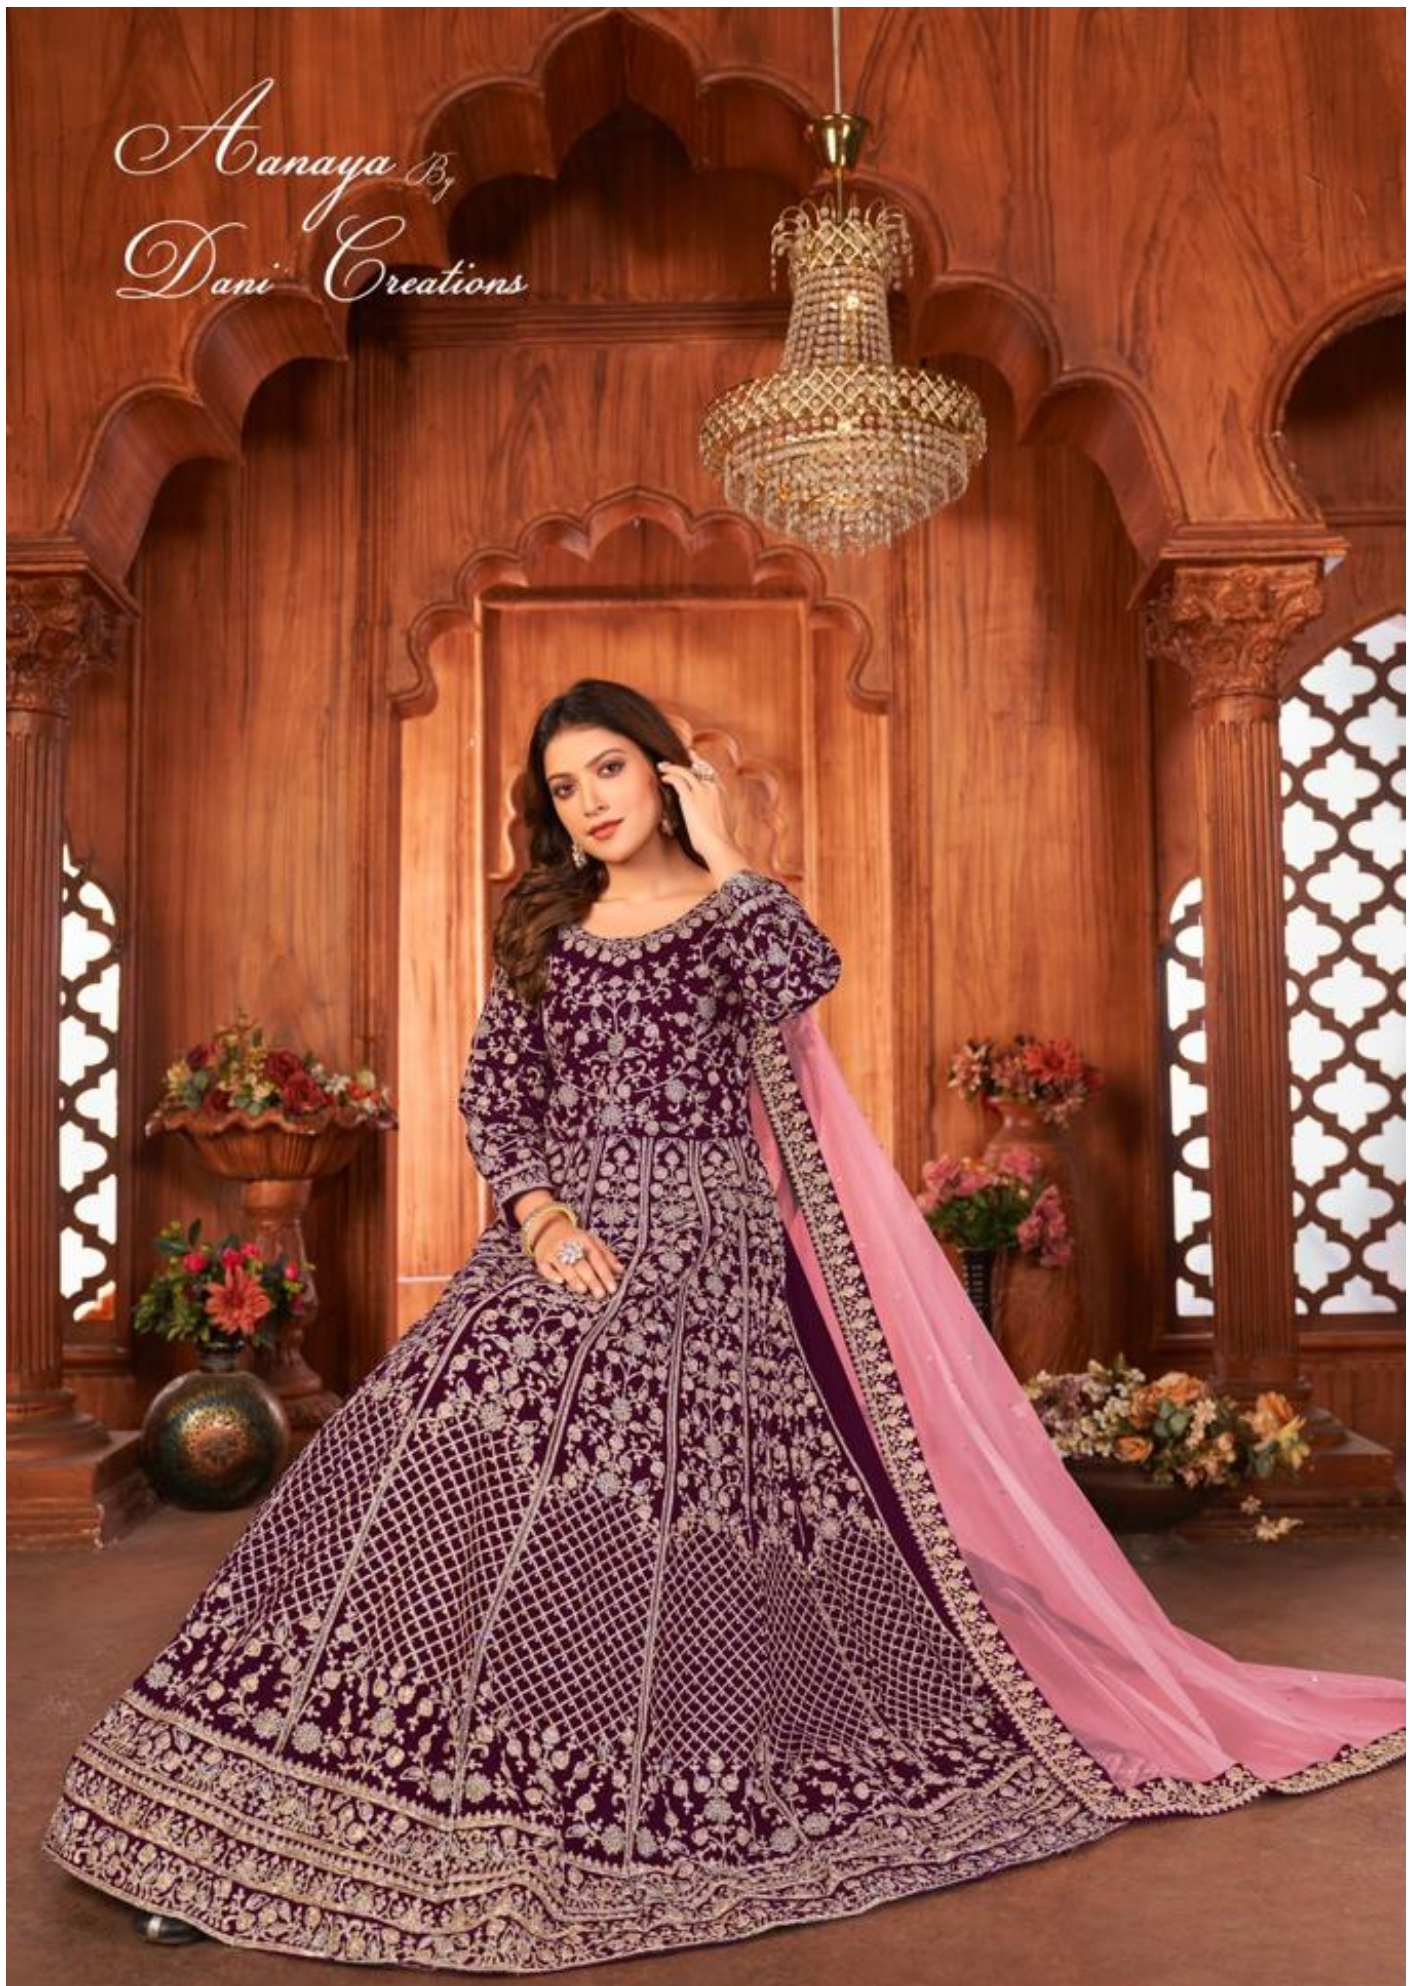

D.NO.4901

*Anaya By  
Dani Creations*

D.NO.4902

*Anaya By  
Dani Creations*

D.NO.4903

*Aanaya By*  
*Dani Creations*  
AANAYA 4900 SERIES  
(VOL-149)

D NO	PRICE	TOP FABRIC	INNER/BOTTOM	DUPATTA
4901	2895	9000 VELVET	SANTOOL	NET
4902	2895	9000 VELVET	SANTOOL	NET
4903	2895	9000 VELVET	SANTOOL	NET
4904	2895	9000 VELVET	SANTOOL	NET
TOTAL PCS - 4			SET PRICE-11580	