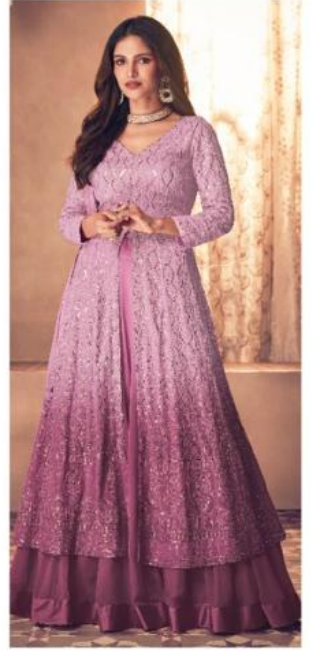

  
**SAYURI**  
Designer  
**NOOR**  
PLATINUM SHADED

123-K

123-L

123-M

123-N