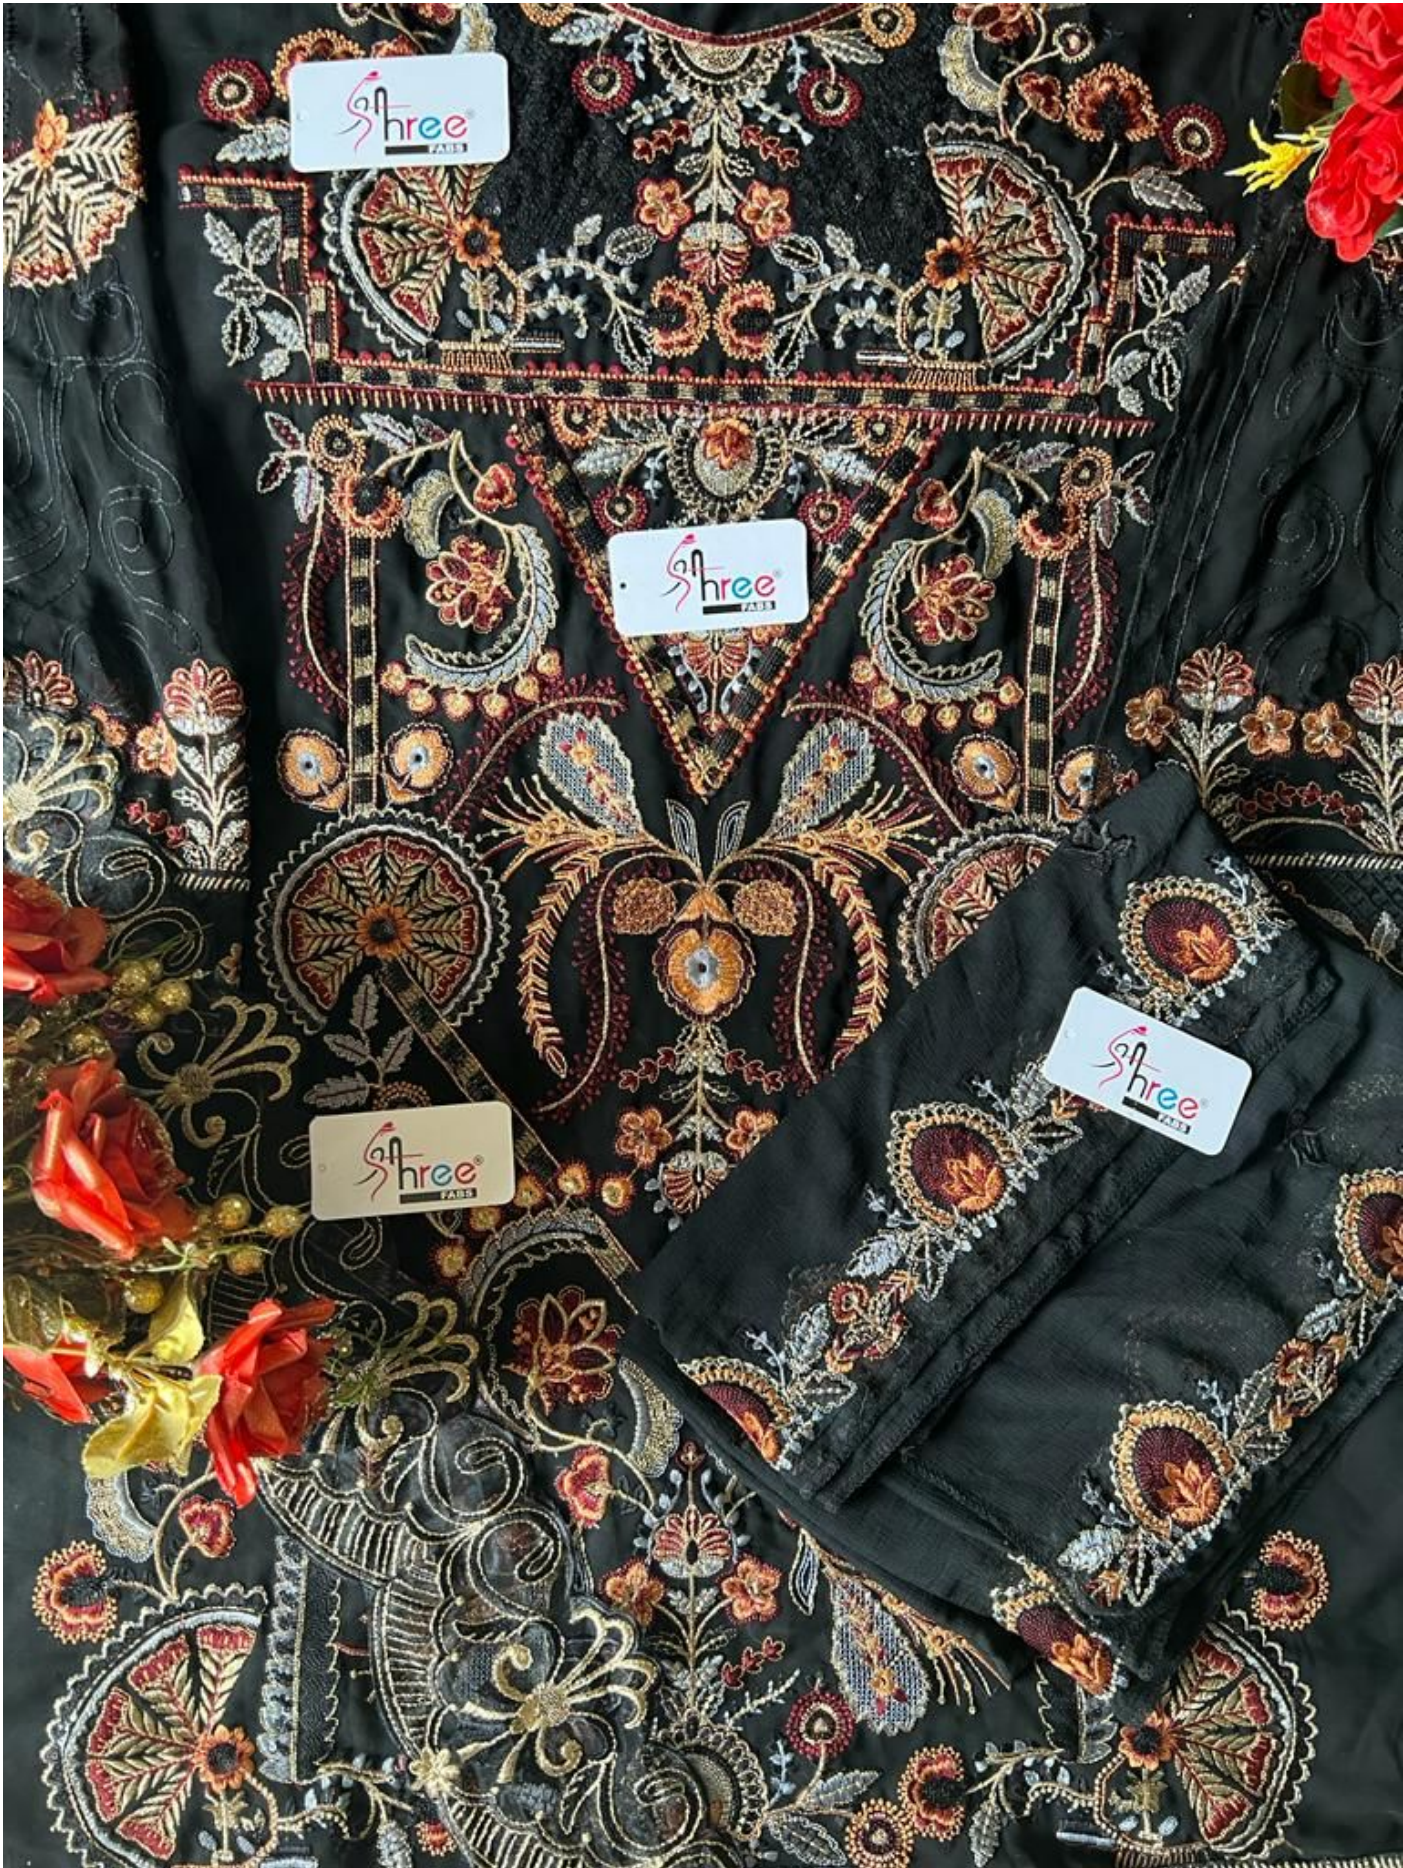

TOP:- FOX GEORGETTE
DUPATTA:- NAZMEEN
BOTTOM / INNER:- SANTOON

K-1580

TOP:- FOX GEORGETTE
DUPATTA:- NAZMEEN
BOTTOM / INNER:- SANTOON

K-1580

TOP:- FOX GEORGETTE
DUPATTA:- NAZMEEN
BOTTOM / INNER:- SANTOON

K-1580