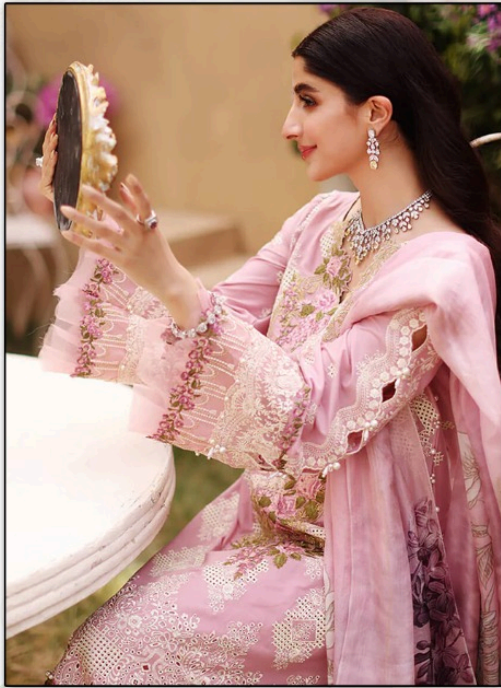

DS-1016

DS-1017

ELAF NX
SUMMER COLLECTION
VOL-01

ELAF NX

SUMMER COLLECTION

VOL-01

TOP - CAMBRIC PRINT WITH EMBROIDERY

DUPATTA - TASY SILK & NET EMBROIDERY