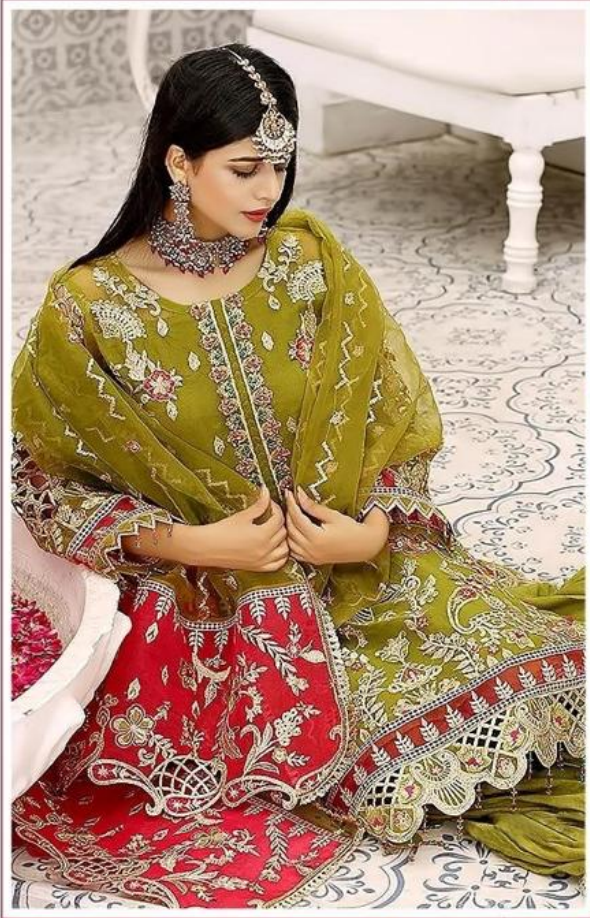

TOP:- ORGANZA EMBROIDERED
DUPATTA:- ORGANZA EMBROIDERED
BOTTOM / INNER:- SANTOON

K-1672

TOP:- ORGANZA EMBROIDERED
DUPATTA:- ORGANZA EMBROIDERED
BOTTOM / INNER:- SANTOON

K-1672

TOP:- ORGANZA EMBROIDERED
DUPATTA:- ORGANZA EMBROIDERED
BOTTOM / INNER:- SANTOON

K-1672

Shree Fab
S - 672

Shree[®]
FABR