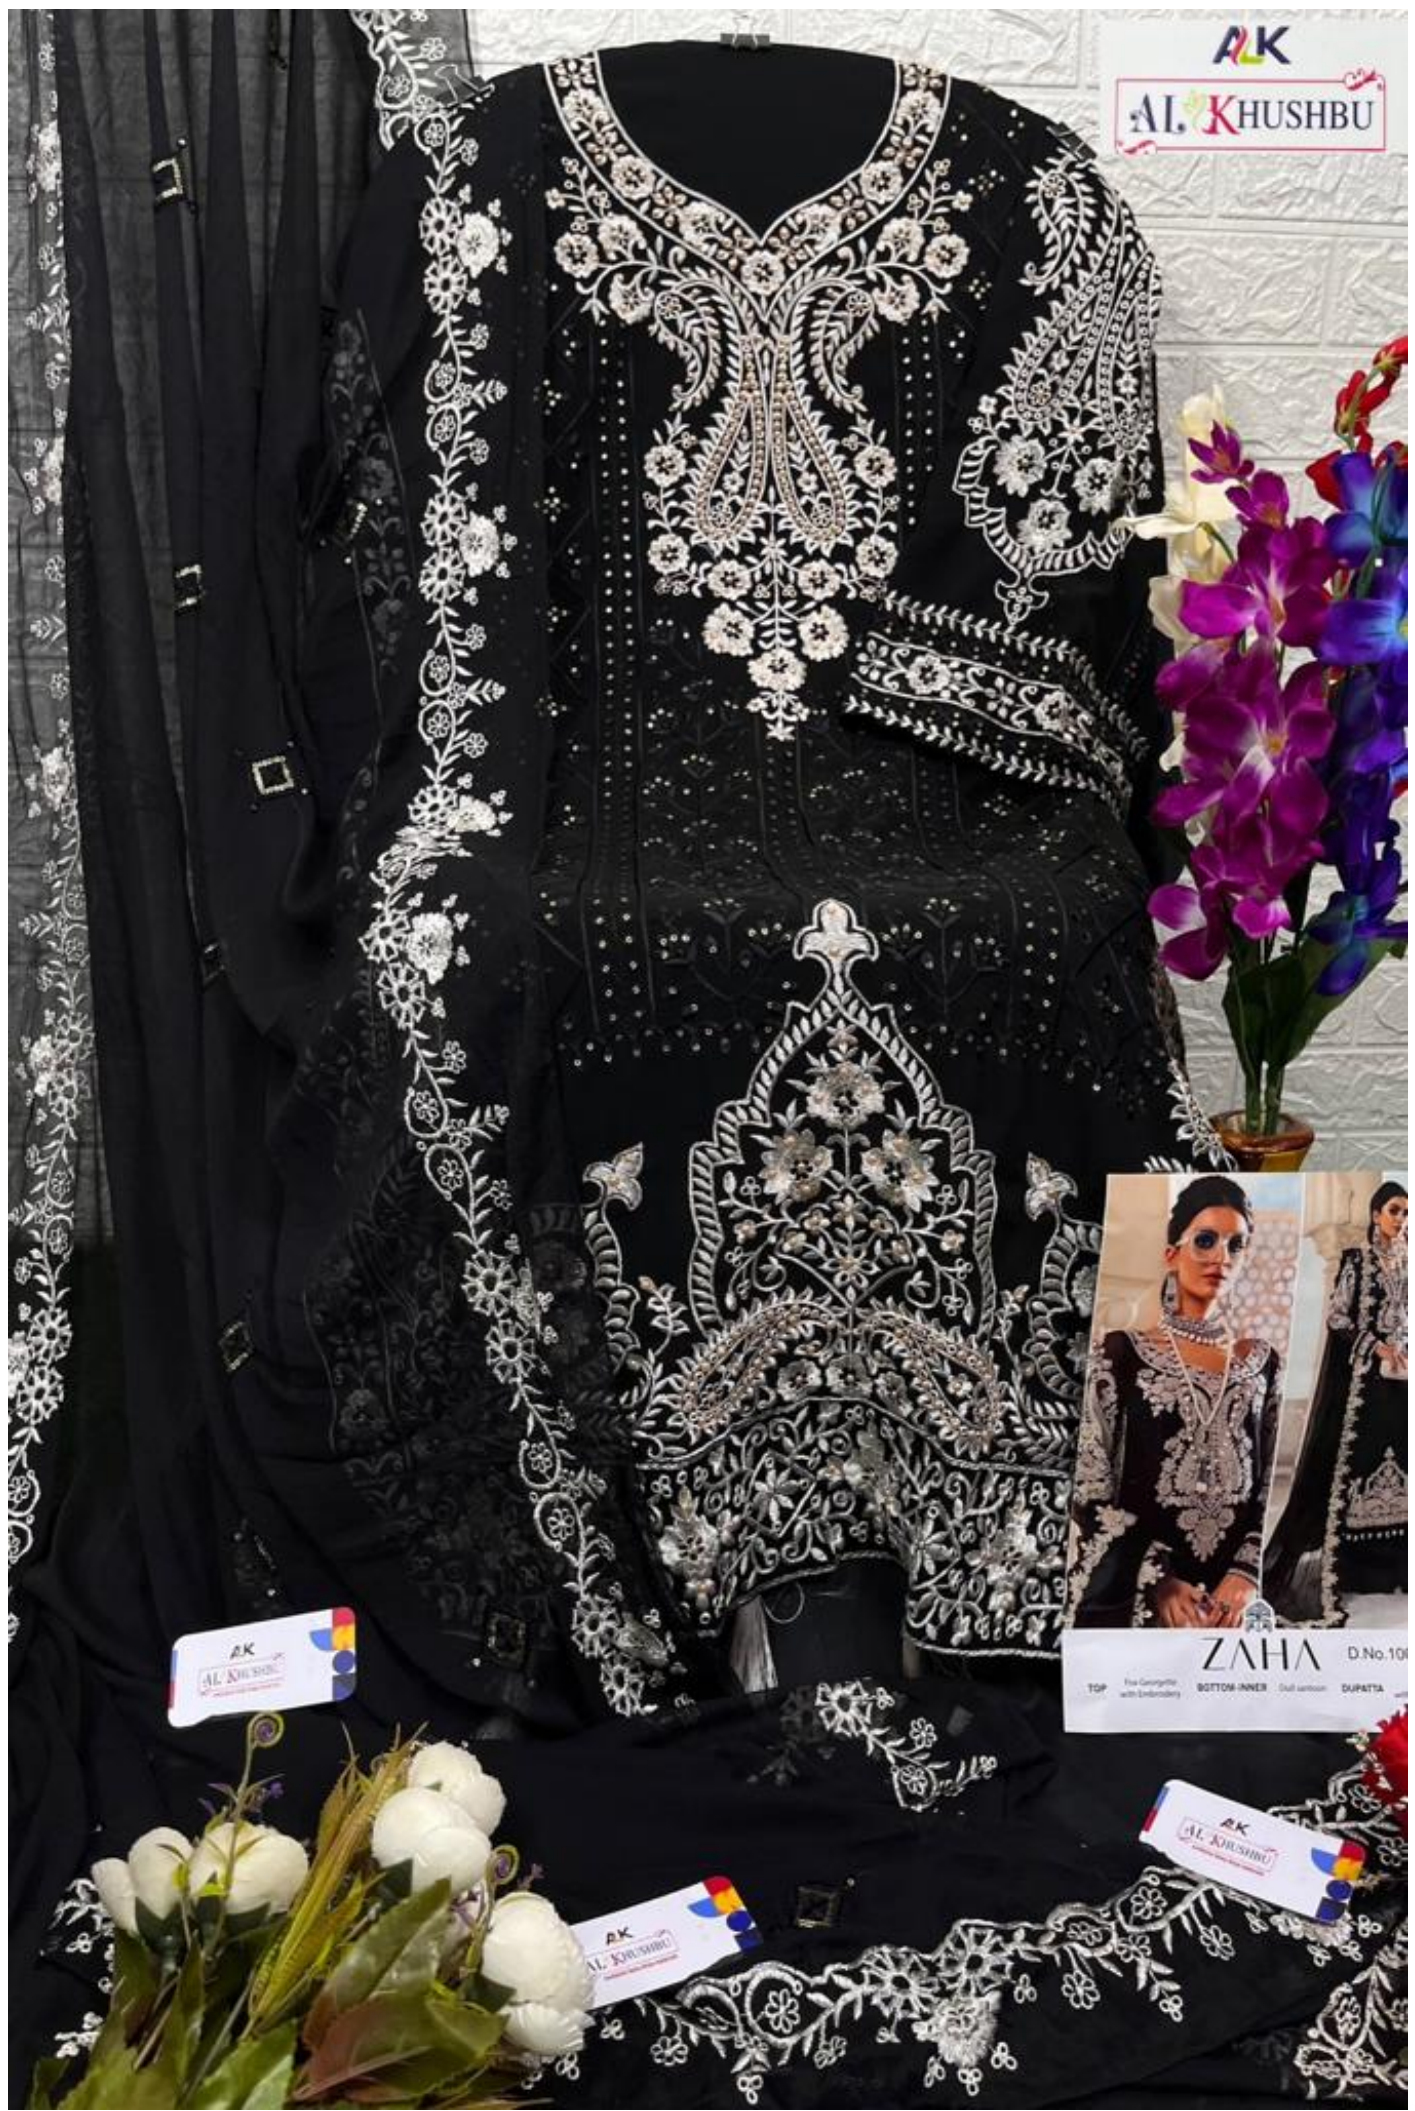

**ZAHA**

D.No.10095-A

**TOP** Fox Georgette with Embroidery

**BOTTOM-INNER** Dull santoon

**DUPATTA** Nazmin with Embroidery

**ZAHA**

D.No.10095-A

**TOP** Fox Georgette  
with Embroidery

**BOTTOM-INNER** Dull santoon

**DUPATTA** Nazmin  
with Embroidery

AK  
AL KHUSHBU

**ZAHA** D.No.108  
TOP - Full Geometric with Embroidery    BOTTOM-INNER - Crafted Cotton    DUPATTA -

AK  
AL KHUSHBU

AK  
AL KHUSHBU

AK  
AL KHUSHBU

**ZAHA**

D.No.10095-B

**TOP** Fox Georgette  
with Embroidery

**BOTTOM-INNER** Dull santoon

**DUPATTA** Nazmin  
with Embroidery

ZAHA

10095-A

**ZAHA**

D.No.10095-A

**TOP** Fox Georgette  
with Embroidery

**BOTTOM-INNER** Dull santoon

**DUPATTA** Nazmin  
with Embroidery

AK

AL KHUSHBU

AK  
AL KHUSHBU