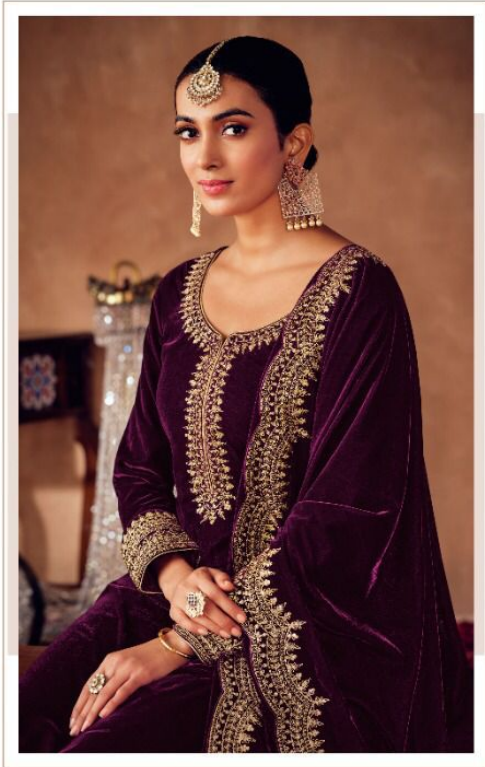

3100-E

Naayza

**TOP : VELVET
DUPATTA : VELVET
BOTTOM : VELVET
RATE : 2399.00**

Nitya

3100-B

Nitya

3100-F

Nitya
presents