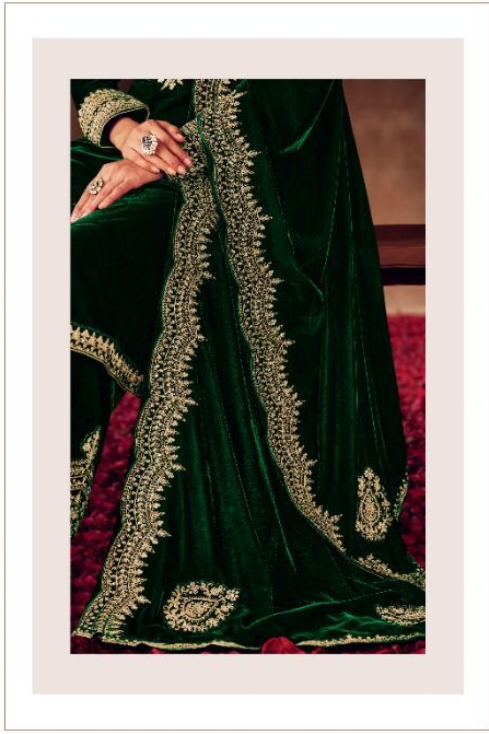

Naayza

TOP : VELVET
DUPATTA : VELVET
BOTTOM : VELVET
RATE : 2399.00

Naayza

**TOP : VELVET
DUPATTA : VELVET
BOTTOM : VELVET
RATE : 2399.00**

| 13000-E |

Nitya

| 13000-D |

Nitya