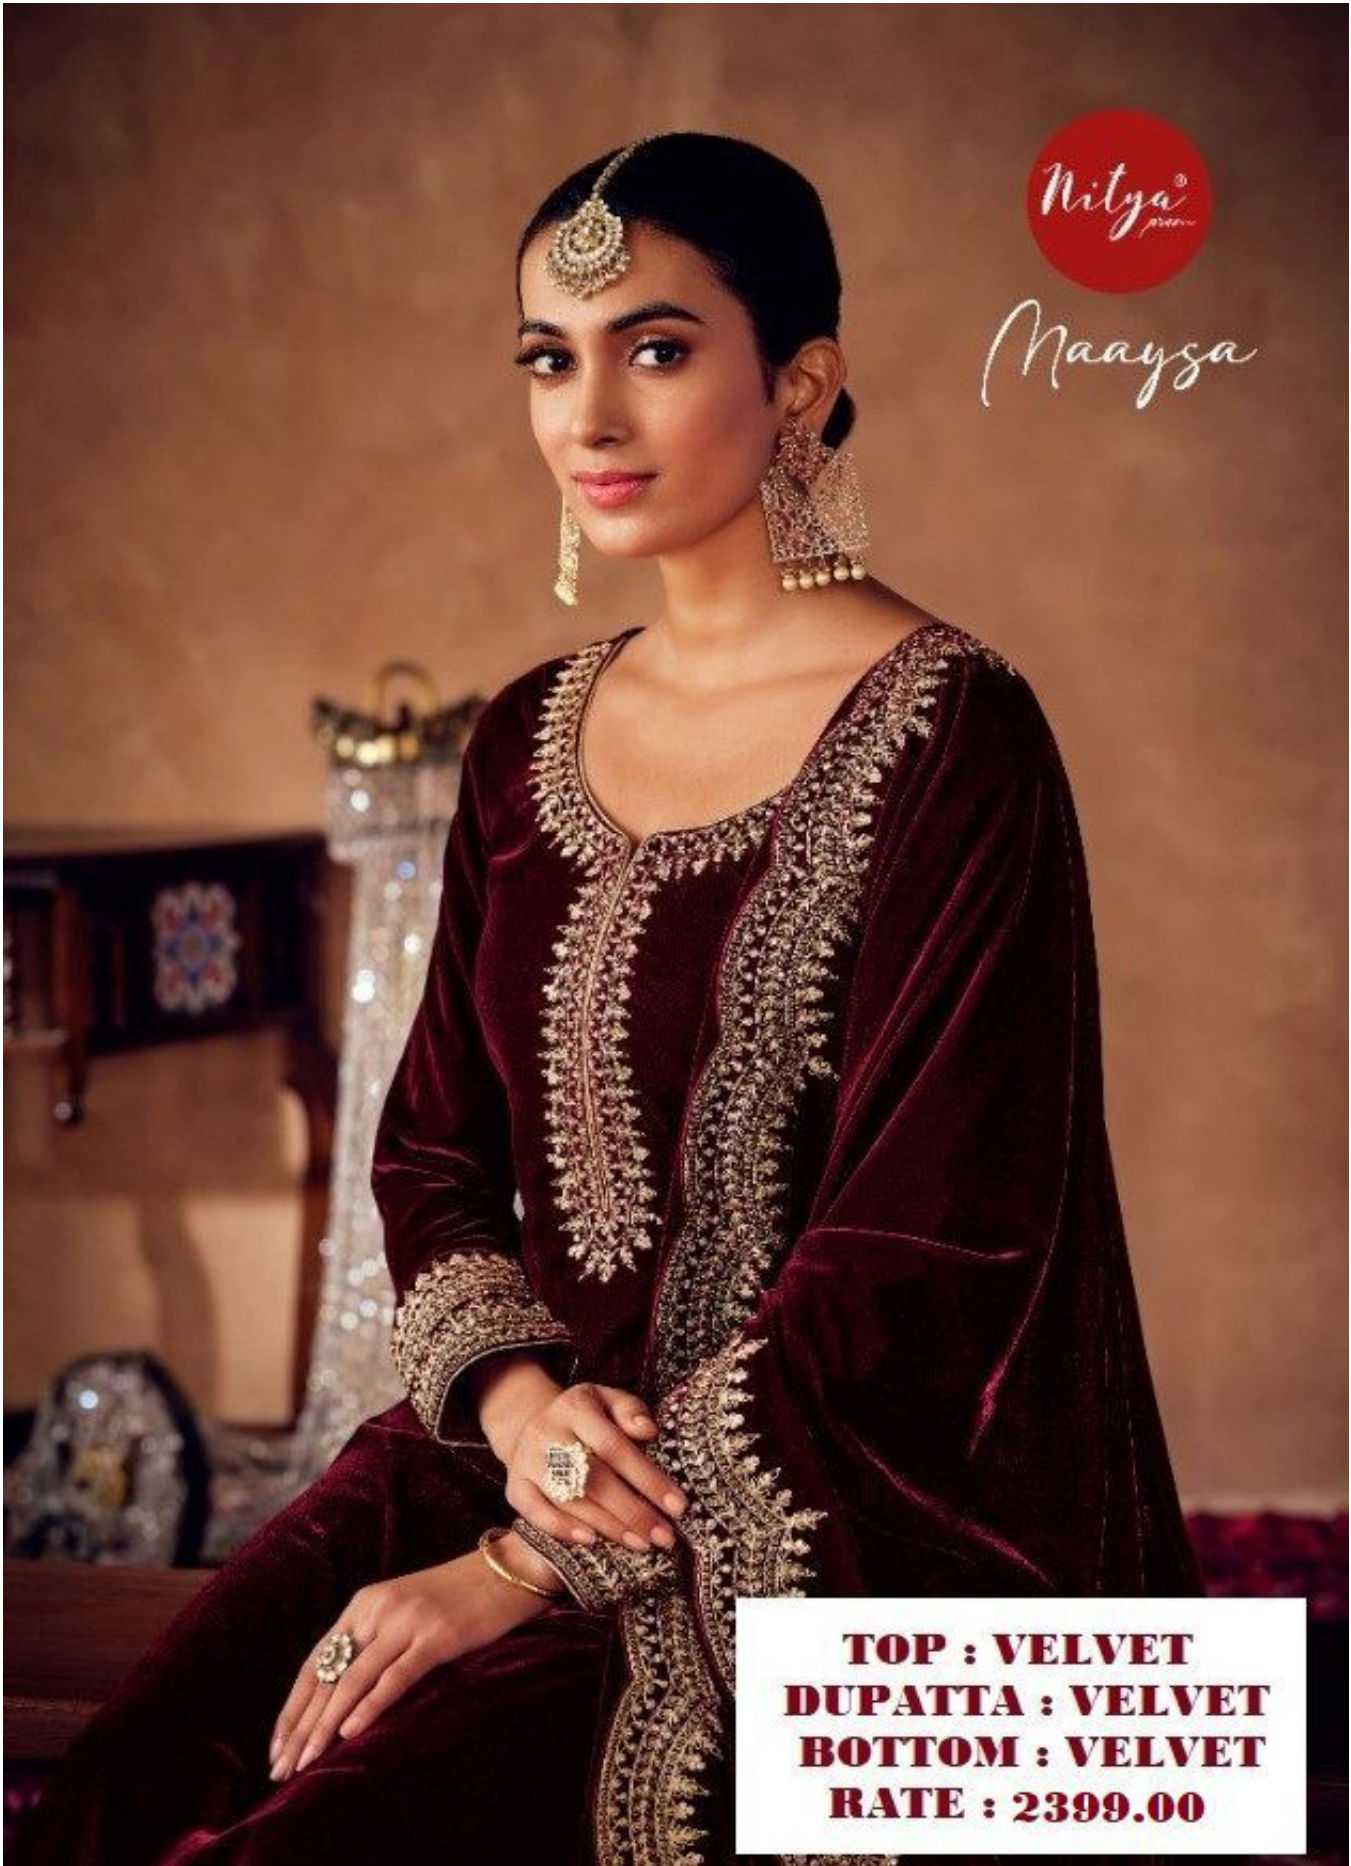

Naayza

TOP : VELVET
DUPATTA : VELVET
BOTTOM : VELVET
RATE : 2399.00

Naayza

**TOP : VELVET
DUPATTA : VELVET
BOTTOM : VELVET
RATE : 2399.00**

| 13000-E |

Nitya

| 13000-D |

Nitya