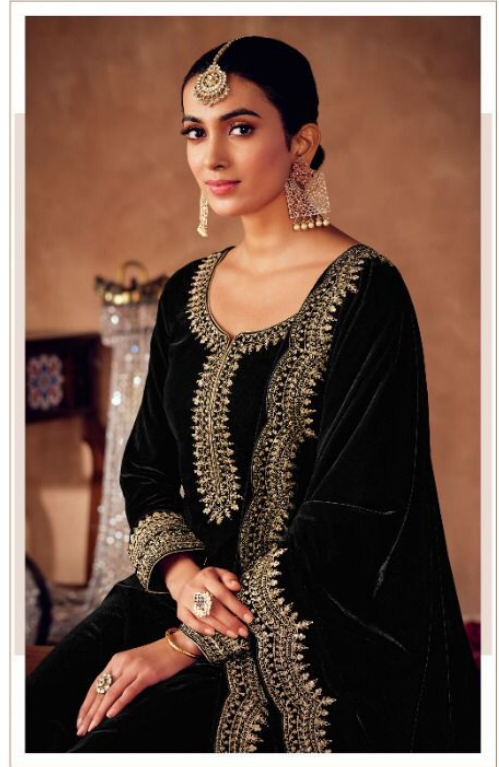

3100-E

Naayza

**TOP : VELVET
DUPATTA : VELVET
BOTTOM : VELVET
RATE : 2399.00**

Nitya

3100-B

Nitya

3100-F

Nitya
presents