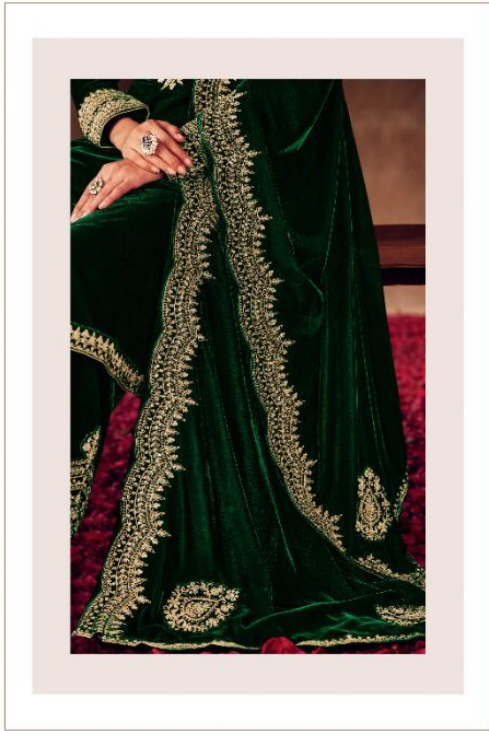

Naayza

TOP : VELVET
DUPATTA : VELVET
BOTTOM : VELVET
RATE : 2399.00

Naayza

**TOP : VELVET
DUPATTA : VELVET
BOTTOM : VELVET
RATE : 2399.00**

| 13000-E |

Nitya

| 13000-D |

Nitya