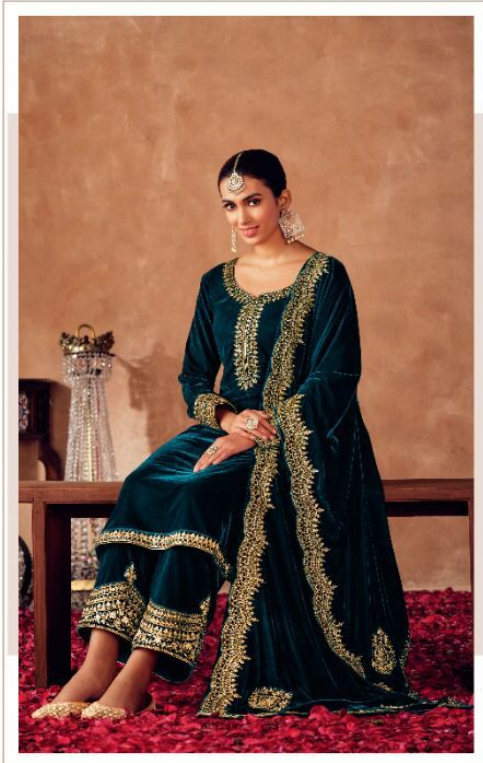

Nitya

3100-E