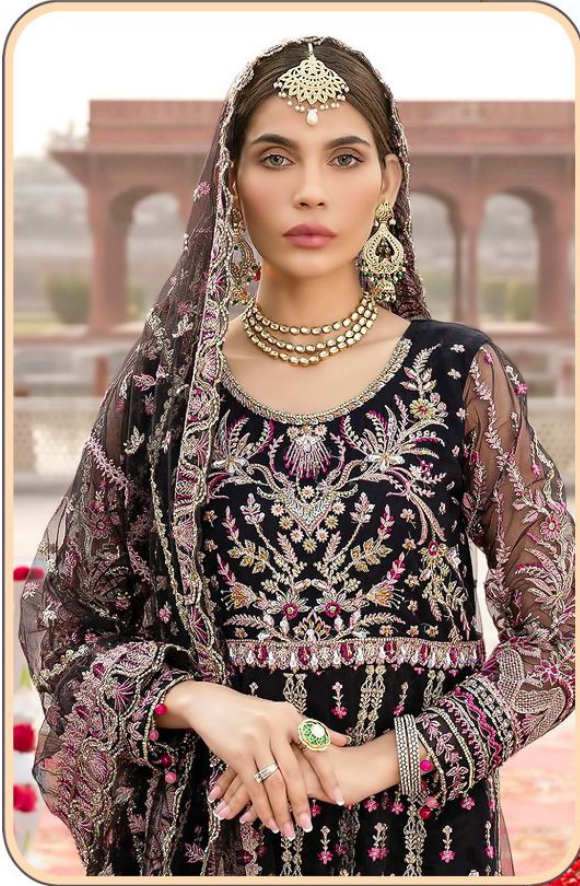

TOP:- BUTTER FLY NET
DUPATTA:- NET EMBROIDERED
BOTTOM / INNER:- SANTOON

K-1570

TOP:- BUTTER FLY NET
DUPATTA:- NET EMBROIDERED
BOTTOM / INNER:- SANTOON

K-1570

Emb
Sleeves

Net Embroidered
Dupatta

Bottom

TOP:- BUTTER FLY NET
DUPATTA:- NET EMBROIDERED
BOTTOM / INNER:- SANTOON

K-1570

TOP- BUTTER FLY NET
DUPATTA- NET EMBROIDERED
BOTTOM / INNER- SATYCON
S-570

Shree
KANS

TOP: BUTTER FLY NET
DUPATTA: NET EMBROIDERED
BOTTOM / INNER: SANTOON

4-570

Shree
FABRIK