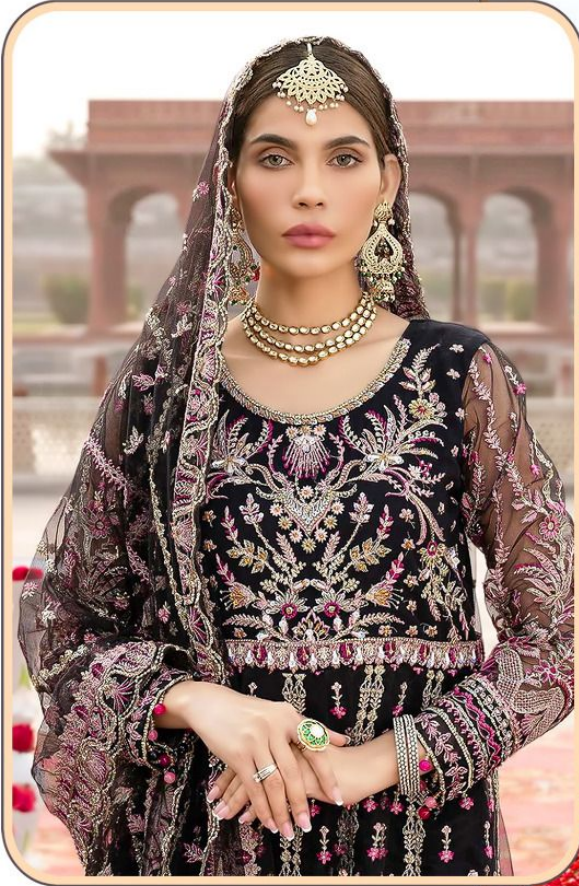

TOP:- BUTTER FLY NET
DUPATTA:- NET EMBROIDERED
BOTTOM / INNER:- SANTOON

K-1570

TOP:- BUTTER FLY NET
DUPATTA:- NET EMBROIDERED
BOTTOM / INNER:- SANTOON

K-1570

Emb
Sleeves

Net Embroidered
Dupatta

Bottom

TOP:- BUTTER FLY NET
DUPATTA:- NET EMBROIDERED
BOTTOM / INNER:- SANTOON

K-1570

TOP- BUTTER FLY NET
DUPATTA- NET EMBROIDERED
BOTTOM / INNER- SATYCON
S-570

Shree
KANS

TOP: BUTTER FLY NET
DUPATTA: NET EMBROIDERED
BOTTOM / INNER: SANTOON

4-570

Shree
FABRIK